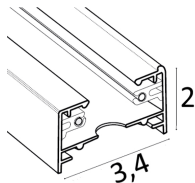

Datenblatt

1PH-Schiene Weiß

Produktnummer: Z10AZ4728

Optionen

Maße

1m-Schiene

2m-Schiene

Beschreibung

1-Phasen-Schiene, Farbe weiss, Maße 34 x 20 mm, Länge 2m

Produktinformationen

Farbe:

Weiß

Dokument erstellt am 23.06.2026.

Dieses Dokument wurde automatisch generiert. Technische Änderungen vorbehalten. Alle Angaben ohne Gewähr.