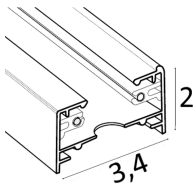

Datenblatt

1PH-Schiene Weiß

Produktnummer: Z10AZ4728

Optionen

Maße

1m-Schiene

2m-Schiene

Beschreibung

1-Phasen-Schiene, Farbe weiss, Maße 34 x 20 mm, Länge 2m

Produktinformationen

Farbe:

Weiß

Dokument erstellt am 25.04.2026.

Dieses Dokument wurde automatisch generiert. Technische Änderungen vorbehalten. Alle Angaben ohne Gewähr.