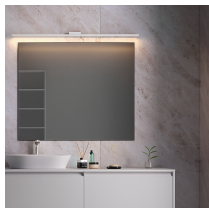

Datenblatt

Spiegelleuchte LED CCT Sandweiß

Produktnummer: R2001-3268

Optionen

Maße

60cm

90cm

120cm

Beschreibung

LED Spiegelleuchte aus Metall, Diffusor opal, inkl. LED 12W - 1600lm, Lichtfarbe einstellbar 3000K/4000K CCT-Switch, Schutzklasse IP44, CRI90, Maße L.600 x 36 x 80 mm

Produktinformationen

Farbe: