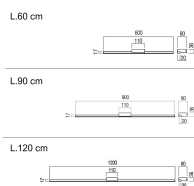

Datenblatt

Spiegelleuchte LED CCT Sandweiß

Produktnummer: R2001-3268

Optionen

Maße

60cm

90cm

120cm

Beschreibung

LED Spiegelleuchte aus Metall, Diffusor opal, inkl. LED 12W - 1600lm, Lichtfarbe einstellbar 3000K/4000K CCT-Switch, Schutzklasse IP44, CRI90, Maße L.600 x 36 x 80 mm

Produktinformationen

Farbe: