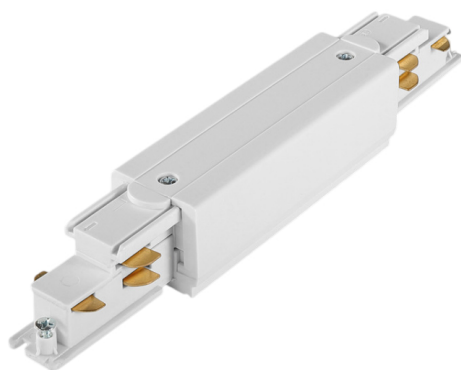

Datenblatt

Mittleinspeisung DALI 3PH

Produktnummer: L487360501

Beschreibung

Mittleinspeisung DALI zu 3PH-Schiene DALI, Farbe Weiß

Produktinformationen

Farbe:

Weiß