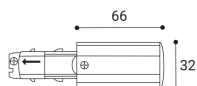

Datenblatt

Einspeisung Rechts DALI 3PH

Produktnummer: L487360403

Beschreibung

Einspeisung DALI Rechts zu 3PH-Schiene DALI, Farbe Schwarz

Produktinformationen

Farbe:

Schwarz