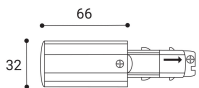

# Einspeisung Links DALI 3PH

Produktnummer: L487360301