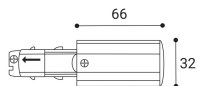

Datenblatt

Einspeisung Rechts DALI 3PH

Produktnummer: L487360401

Beschreibung

Einspeisung **DALI** Rechts zu 3PH-Schiene DALI, Farbe Weiß

Produktinformationen

Farbe:

Weiß