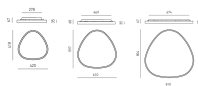

#### Maße

42 cm

61 cm

81 cm

## Beschreibung

LED Deckenleuchte inkl. LED (Innenteil nicht beleuchtet) 38+8W - 2300lm, Lichtfarbe 3000K/4000K CCT, Dimmbar  
Phasenabschnitt/Push, Beleuchtung up/down, CRI>80, Maße 420 x 418 x 67 mm

Dokument erstellt am 10.05.2026.