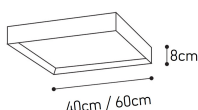

Dimmbar

nicht dimmbar

dimmbar TRIAC

dimmbar DALI/Push

Beschreibung

LED Deckenleuchte aus Metall eckig, Diffusor rückversetzt, inkl. LED 30W - 2010lm, Lichtfarbe umschaltbar mittels Schalter an der Leuchte (3000K/4000K), CRI90, Abstrahlwinkel 160°

Produktinformationen

Farbe:

Weiß

Dokument erstellt am 06.06.2026.

Dieses Dokument wurde automatisch generiert. Technische Änderungen vorbehalten. Alle Angaben ohne Gewähr.

* Alle Preise exkl. gesetzl. Mehrwertsteuer