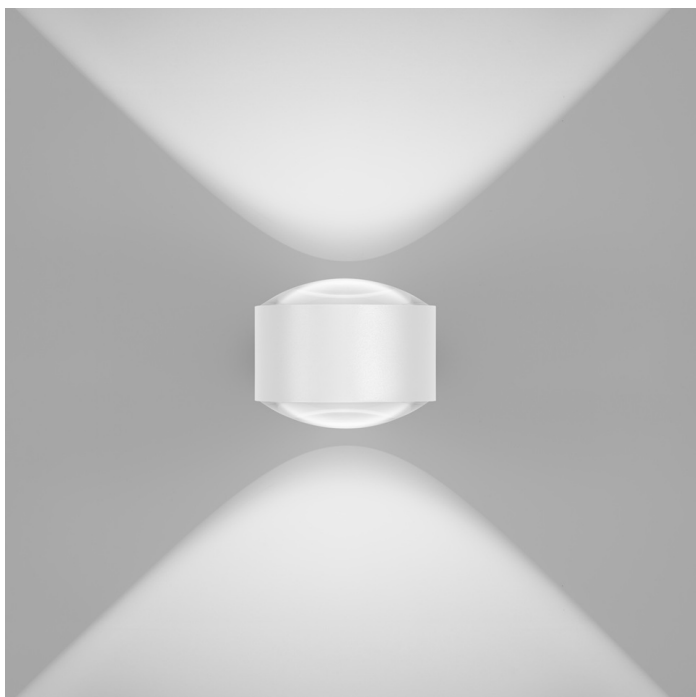

# Wandleuchte LED Glaslinse weiß IP65

Produktnummer: E29D2029

## Beschreibung

LED Wandleuchte 2x4,2 W, CRI>90, 2x620lm, mit hochwertiger Glaslinsenoptik, weiß-matt, Schutzklasse IP65, Dimmbar TRIAC. Gehäuse aus massivem Aluminium, für Direkt- und Indirektbeleuchtung, für den Innen- und Außenbereich verwendbar.