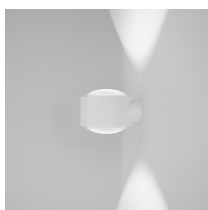

# Wandleuchte LED Glaslinse weiß IP65

Produktnummer: E29D2029

## Beschreibung

LED Wandleuchte 2x4,2 W, CRI>90, 2x620lm, mit hochwertiger Glaslinsenoptik, weiß-matt, Schutzklasse IP65, Dimmbar TRIAC. Gehäuse aus massivem Aluminium, für Direkt- und Indirektbeleuchtung, für den Innen- und Außenbereich verwendbar.