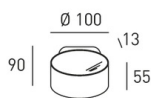

## Beschreibung

LED Wandleuchte 2x4,2 W, CRI>90, 2x620lm, mit hochwertiger Glaslinsenoptik, weiß-matt, Schutzklasse IP65, Dimmbar TRIAC. Gehäuse aus massivem Aluminium, für Direkt- und Indirektbeleuchtung, für den Innen- und Außenbereich verwendbar.