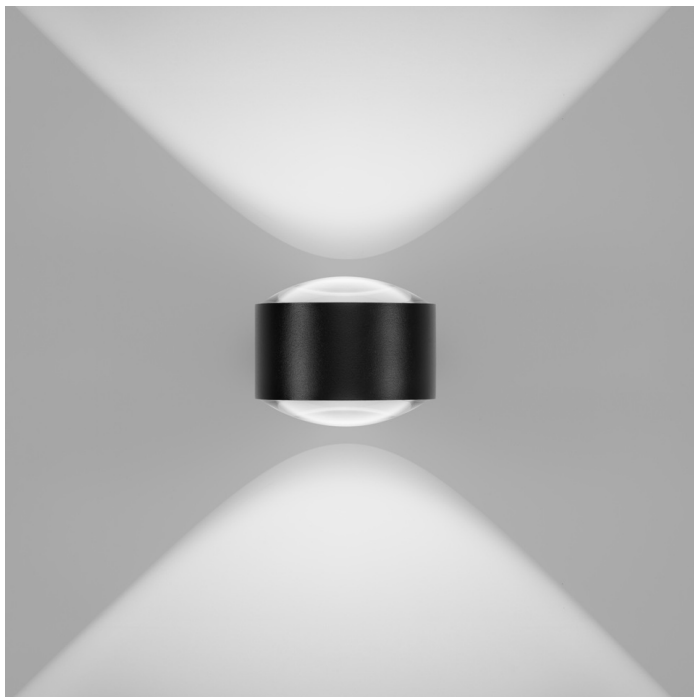

Datenblatt

Wandleuchte LED Glaslinse schwarz IP65

Produktnummer: E29D2030

Optionen

Lichtfarbe

2700K

3000K

Beschreibung

LED Wandleuchte 2x4,2 W, CRI>90, 2x620lm, mit hochwertiger Glaslinsenoptik, Schwarz-matt, Schutzklasse IP65, Dimmbar TRIAC. Gehäuse aus massivem Aluminium, für Direkt- und Indirektbeleuchtung, für den Innen- und Außenbereich verwendbar.