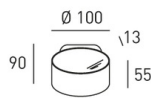

Datenblatt

Wandleuchte LED Glaslinse schwarz IP65

Produktnummer: E29D2030

Optionen

Lichtfarbe

2700K

3000K

Beschreibung

LED Wandleuchte 2x4,2 W, CRI>90, 2x620lm, mit hochwertiger Glaslinsenoptik, Schwarz-matt, Schutzklasse IP65, Dimmbar TRIAC. Gehäuse aus massivem Aluminium, für Direkt- und Indirektbeleuchtung, für den Innen- und Außenbereich verwendbar.