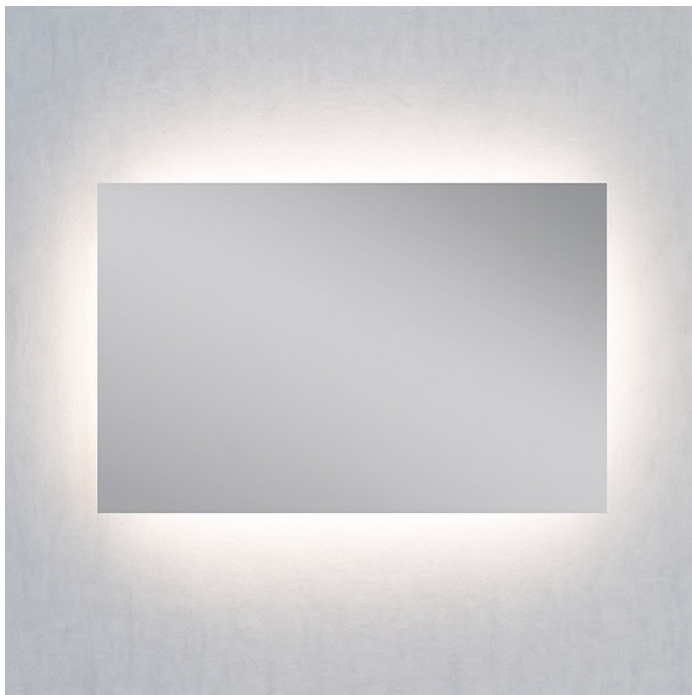

Datenblatt

LED Spiegel eckig ohne Rahmen - indirekt

Produktnummer: K15STELLA.25

Optionen

Maße

50 x H.70cm

60 x H.70cm

80 x H.70cm

90 x H.70cm

100 x H.70cm

120 x H.70cm

Lichtabstrahlung

nur Hintergrundbeleuchtung

Lichtfarbe

2700K

3000K