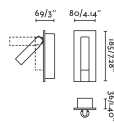

## Beschreibung

LED Leseleuchte als Einbau und Aufbau installierbar, schwenkbar & schließbar (AUF=Licht an, ZU=Licht aus), Farbe Bronze, inkl. LED 4W - 394lm - 2700K, Maße 185 x 80 x 36 (69) mm, Lochausschnitt 165 x 57 x H.45 mm, Abstrahlwinkel 34° (Modell auch mit USB-C Anschluss erhältlich)