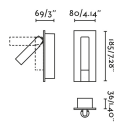

Datenblatt

Leseleuchte Aufbau/Einbau Bronze LED

Produktnummer: F1962755

Beschreibung

LED Leseleuchte als Einbau und Aufbau installierbar, schwenkbar & schließbar (AUF=Licht an, ZU=Licht aus), Farbe Bronze, inkl. LED 4W - 394lm - 2700K, Maße 185 x 80 x 36 (69) mm, Lochausschnitt 165 x 57 x H.45 mm, Abstrahlwinkel 34° (Modell auch mit USB-C Anschluss erhältlich)