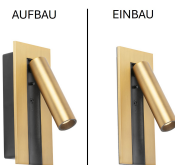

# Leseleuchte Aufbau/Einbau Bronze LED

Produktnummer: F1962755

## Beschreibung

LED Leseleuchte als Einbau und Aufbau installierbar, schwenkbar & schließbar (AUF=Licht an, ZU=Licht aus), Farbe Bronze, inkl. LED 4W - 394lm - 2700K, Maße 185 x 80 x 36 (69) mm, Lochausschnitt 165 x 57 x H.45 mm, Abstrahlwinkel 34° (Modell auch mit USB-C Anschluss erhältlich)