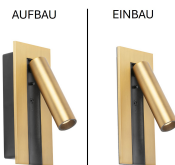

Datenblatt

Leseleuchte Aufbau/Einbau Bronze LED

Produktnummer: F1962755

Beschreibung

LED Leseleuchte als Einbau und Aufbau installierbar, schwenkbar & schließbar (AUF=Licht an, ZU=Licht aus), Farbe Bronze, inkl. LED 4W - 394lm - 2700K, Maße 185 x 80 x 36 (69) mm, Lochausschnitt 165 x 57 x H.45 mm, Abstrahlwinkel 34° (Modell auch mit USB-C Anschluss erhältlich)