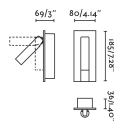

Datenblatt

Leseleuchte Aufbau/Einbau Schwarz LED

Produktnummer: F1962754

AUFBAU

EINBAU

Beschreibung

LED Leseleuchte als Einbau und Aufbau installierbar, schwenkbar & schließbar (AUF=Licht an, ZU=Licht aus), Farbe schwarz, inkl. LED 4W - 394lm - 2700K, Maße 185 x 80 x 36 (69) mm, Lochausschnitt 165 x 57 x H.45 mm, Abstrahlwinkel 34° (Modell auch mit USB-C Anschluss erhältlich)