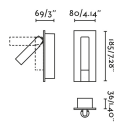

Datenblatt

Leseleuchte Aufbau/Einbau Schwarz LED

Produktnummer: F1962754

AUFBAU

EINBAU

Beschreibung

LED Leseleuchte als Einbau und Aufbau installierbar, schwenkbar & schließbar (AUF=Licht an, ZU=Licht aus), Farbe schwarz, inkl. LED 4W - 394lm - 2700K, Maße 185 x 80 x 36 (69) mm, Lochausschnitt 165 x 57 x H.45 mm, Abstrahlwinkel 34° (Modell auch mit USB-C Anschluss erhältlich)