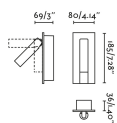

## Beschreibung

LED Leseleuchte als Einbau und Aufbau installierbar, schwenkbar & schließbar (AUF=Licht an, ZU=Licht aus), Farbe weiss/schwarz, inkl. LED 4W - 394lm - 2700K, Maße 185 x 80 x 36 (69) mm, Lochausschnitt 165 x 57 x H.45 mm, Abstrahlwinkel 34° (Modell auch mit USB-C Anschluss erhältlich)