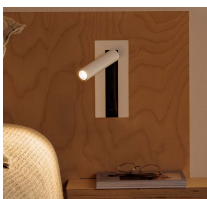

Datenblatt

Leseleuchte Aufbau/Einbau Weiß LED

Produktnummer: F1962753

Beschreibung

LED Leseleuchte als Einbau und Aufbau installierbar, schwenkbar & schließbar (AUF=Licht an, ZU=Licht aus), Farbe weiss/schwarz, inkl. LED 4W - 394lm - 2700K, Maße 185 x 80 x 36 (69) mm, Lochausschnitt 165 x 57 x H.45 mm, Abstrahlwinkel 34° (Modell auch mit USB-C Anschluss erhältlich)