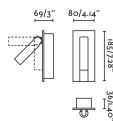

Datenblatt

Leseleuchte Aufbau/Einbau Weiß LED

Produktnummer: F1962753

Beschreibung

LED Leseleuchte als Einbau und Aufbau installierbar, schwenkbar & schließbar (AUF=Licht an, ZU=Licht aus), Farbe weiss/schwarz, inkl. LED 4W - 394lm - 2700K, Maße 185 x 80 x 36 (69) mm, Lochausschnitt 165 x 57 x H.45 mm, Abstrahlwinkel 34° (Modell auch mit USB-C Anschluss erhältlich)