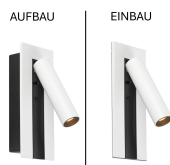

Datenblatt

Leseleuchte Aufbau/Einbau Weiß LED

Produktnummer: F1962753

Beschreibung

LED Leseleuchte als Einbau und Aufbau installierbar, schwenkbar & schließbar (AUF=Licht an, ZU=Licht aus), Farbe weiss/schwarz, inkl. LED 4W - 394lm - 2700K, Maße 185 x 80 x 36 (69) mm, Lochausschnitt 165 x 57 x H.45 mm, Abstrahlwinkel 34° (Modell auch mit USB-C Anschluss erhältlich)