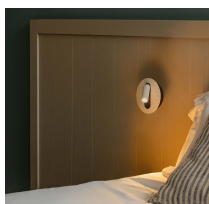

Datenblatt

Leseleuchte Aufbau/Einbau Schwarz LED

Produktnummer: F1962763

AUFBAU

EINBAU

Beschreibung

LED Leseleuchte als Einbau und Aufbau installierbar, schwenkbar & schließbar, Farbe schwarz, inkl. LED 4,5W - 357lm - 2700K, Maße Ø145 x 30 (53) mm, Lochausschnitt Ø115 x 45mm, Abstrahlwinkel 34° (Modell auch mit USB-C Anschluss erhältlich)