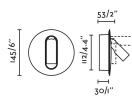

ANCO Leuchten KG
Eyrns - Gewerbegebiet 1
39023 - Laas (BZ)
Italien

IT00222550212
www.ancoleuchten.it
info@ancoleuchten.it
+39 0473739788

Automatisch generiertes
Dokument.
Technische Änderungen
vorbehalten.

Datenblatt

Leseleuchte Aufbau/Einbau Schwarz LED

Produktnummer: F1962763

AUFBAU

EINBAU

Beschreibung

LED Leseleuchte als Einbau und Aufbau installierbar, schwenkbar & schließbar, Farbe schwarz, inkl. LED 4,5W - 357lm - 2700K, Maße Ø145 x 30 (53) mm, Lochausschnitt Ø115 x 45mm, Abstrahlwinkel 34° (Modell auch mit USB-C Anschluss erhältlich)

Dokument erstellt am 11.05.2026.

Dieses Dokument wurde automatisch generiert. Technische Änderungen vorbehalten. Alle Angaben ohne Gewähr.

* Alle Preise exkl. gesetzl. Mehrwertsteuer