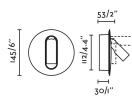

Datenblatt

Leseleuchte Aufbau/Einbau Schwarz LED

Produktnummer: F1962763

AUFBAU

EINBAU

Beschreibung

LED Leseleuchte als Einbau und Aufbau installierbar, schwenkbar & schließbar, Farbe schwarz, inkl. LED 4,5W - 357lm - 2700K, Maße Ø145 x 30 (53) mm, Lochausschnitt Ø115 x 45mm, Abstrahlwinkel 34° (Modell auch mit USB-C Anschluss erhältlich)