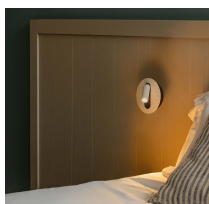

ANCO Leuchten KG
Eyrns - Gewerbegebiet 1
39023 - Laas (BZ)
Italien

IT00222550212
www.ancoleuchten.it
info@ancoleuchten.it
+39 0473739788

Automatisch generiertes
Dokument.
Technische Änderungen
vorbehalten.

Datenblatt

Leseleuchte Aufbau/Einbau Schwarz LED

Produktnummer: F1962763

AUFBAU

EINBAU

Beschreibung

LED Leseleuchte als Einbau und Aufbau installierbar, schwenkbar & schließbar, Farbe schwarz, inkl. LED 4,5W - 357lm - 2700K, Maße Ø145 x 30 (53) mm, Lochausschnitt Ø115 x 45mm, Abstrahlwinkel 34° (Modell auch mit USB-C Anschluss erhältlich)

Dokument erstellt am 11.05.2026.

Dieses Dokument wurde automatisch generiert. Technische Änderungen vorbehalten. Alle Angaben ohne Gewähr.

* Alle Preise exkl. gesetzl. Mehrwertsteuer