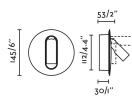

Datenblatt

Leseleuchte Aufbau/Einbau Weiß LED

Produktnummer: F1962762

Beschreibung

LED Leseleuchte als Einbau und Aufbau installierbar, schwenkbar & schließbar, Farbe weiss/schwarz, inkl. LED 4,5W - 357lm - 2700K, Maße Ø145 x 30 (53) mm, Lochausschnitt Ø115 x 45mm, Abstrahlwinkel 34° (Modell auch mit USB-C Anschluss erhältlich)