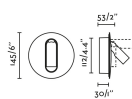

Datenblatt

Leseleuchte Aufbau/Einbau Weiß LED

Produktnummer: F1962762

Beschreibung

LED Leseleuchte als Einbau und Aufbau installierbar, schwenkbar & schließbar, Farbe weiss/schwarz, inkl. LED 4,5W - 357lm - 2700K, Maße Ø145 x 30 (53) mm, Lochausschnitt Ø115 x 45mm, Abstrahlwinkel 34° (Modell auch mit USB-C Anschluss erhältlich)