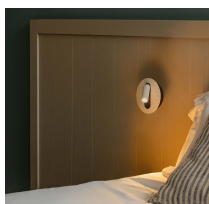

Datenblatt

Leseleuchte Aufbau/Einbau Weiß LED

Produktnummer: F1962762

Beschreibung

LED Leseleuchte als Einbau und Aufbau installierbar, schwenkbar & schließbar, Farbe weiss/schwarz, inkl. LED 4,5W - 357lm - 2700K, Maße Ø145 x 30 (53) mm, Lochausschnitt Ø115 x 45mm, Abstrahlwinkel 34° (Modell auch mit USB-C Anschluss erhältlich)