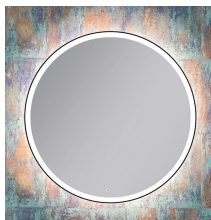

## LED Spiegel mit Rahmen - direkt/indirekt

Produktnummer: K15SOFTDUAL.79

### Optionen

**Farbe**

**Maße**  
Ø60cm Ø70cm Ø80cm Ø90cm  
Ø100cm Ø120cm

**Lichtabstrahlung**  
Hintergrundbeleuchtung und direkte Beleuchtung

**Lichtfarbe**  
2700K 3000K 4000K

**Schalter**  
ohne Touch-Schalter mit Touch-Schalter

## Beschreibung

LED Spiegel mit direkter und indirekter Beleuchtung. Hochwertiger Rahmen aus Metall, gepulvert. Schutzklasse IP44. Hochwertiger 24V COB-LED-Streifen (dotfree - keine LED-Punkte sichtbar!) mit LED-Driver integriert. Standard-Rahmenfarben: Schwarz-matt, weiß-matt, gold-matt  
Optional: Touch-Schalter, Spiegelheizung, Rahmenfarbe Sonder (RAL-Farben), Lichtfarbe Sonder (2700K, RGB), Rauchglas (Schwarzglas), integrierter Schminkspiegel, integrierte Digitaluhr, Sondermaße & Sonderformen.  
Gesonderte Transportkosten beachten (Sperrgut).