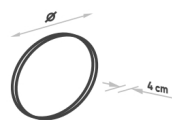

Datenblatt

LED Spiegel mit Rahmen - direkt/indirekt

Produktnummer: K15SOFTDUAL.79