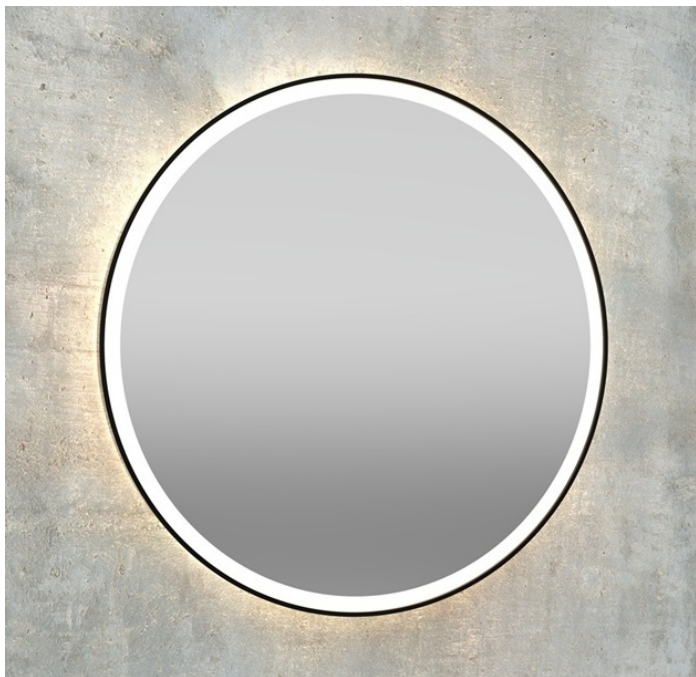

## LED Spiegel mit Rahmen - direkt/indirekt

Produktnummer: K15SOFTDUAL.79

### Optionen

**Farbe**

**Maße**  
Ø60cm Ø70cm Ø80cm Ø90cm  
Ø100cm Ø120cm

**Lichtabstrahlung**  
Hintergrundbeleuchtung und direkte Beleuchtung

**Lichtfarbe**  
2700K 3000K 4000K

**Schalter**  
ohne Touch-Schalter mit Touch-Schalter

## Beschreibung

LED Spiegel mit direkter und indirekter Beleuchtung. Hochwertiger Rahmen aus Metall, gepulvert. Schutzklasse IP44. Hochwertiger 24V COB-LED-Streifen (dotfree - keine LED-Punkte sichtbar!) mit LED-Driver integriert. Standard-Rahmenfarben: Schwarz-matt, weiß-matt, gold-matt  
Optional: Touch-Schalter, Spiegelheizung, Rahmenfarbe Sonder (RAL-Farben), Lichtfarbe Sonder (2700K, RGB), Rauchglas (Schwarzglas), integrierter Schminkspiegel, integrierte Digitaluhr, Sondermaße & Sonderformen.  
Gesonderte Transportkosten beachten (Sperrgut).