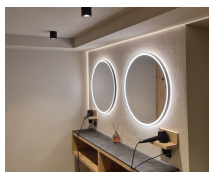

## LED Spiegel mit Rahmen - direkt/indirekt

Produktnummer: K15SOFTDUAL.7

## Beschreibung

LED Spiegel mit direkter und indirekter Beleuchtung. Hochwertiger Rahmen aus Metall, gepulvert. Schutzklasse IP44. Hochwertiger 24V COB-LED-Streifen (dotfree - keine LED-Punkte sichtbar!) mit LED-Driver integriert. Standard-Rahmenfarben: Schwarz-matt, weiß-matt, gold-matt  
Optional: Touch-Schalter, Spiegelheizung, Rahmenfarbe Sonder (RAL-Farben), Lichtfarbe Sonder (2700K, RGB), Rauchglas (Schwarzglas), integrierter Schminkspiegel, integrierte Digitaluhr, Sondermaße & Sonderformen.  
Gesonderte Transportkosten beachten (Sperrgut).