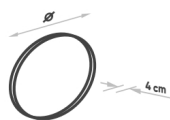

Datenblatt

LED Spiegel mit Rahmen - direkt/indirekt

Produktnummer: K15SOFTDUAL.7