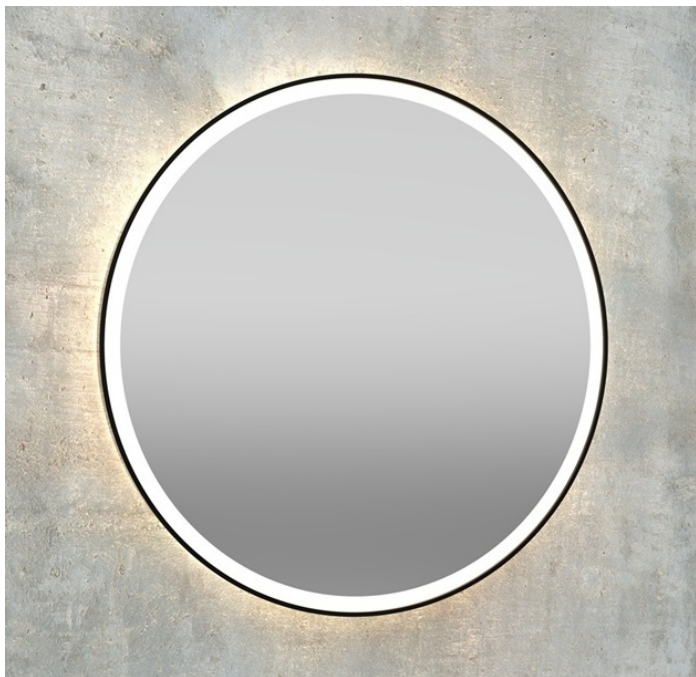

## LED Spiegel mit Rahmen - direkt/indirekt

Produktnummer: K15SOFTDUAL.7

### Optionen

**Farbe**

**Maße**  
Ø60cm Ø70cm Ø80cm Ø90cm  
Ø100cm Ø120cm

**Lichtabstrahlung**  
Hintergrundbeleuchtung und direkte Beleuchtung

**Lichtfarbe**  
2700K 3000K 4000K

**Schalter**  
ohne Touch-Schalter mit Touch-Schalter

## Beschreibung

LED Spiegel mit direkter und indirekter Beleuchtung. Hochwertiger Rahmen aus Metall, gepulvert. Schutzklasse IP44. Hochwertiger 24V COB-LED-Streifen (dotfree - keine LED-Punkte sichtbar!) mit LED-Driver integriert. Standard-Rahmenfarben: Schwarz-matt, weiß-matt, gold-matt  
Optional: Touch-Schalter, Spiegelheizung, Rahmenfarbe Sonder (RAL-Farben), Lichtfarbe Sonder (2700K, RGB), Rauchglas (Schwarzglas), integrierter Schminkspiegel, integrierte Digitaluhr, Sondermaße & Sonderformen.  
Gesonderte Transportkosten beachten (Sperrgut).