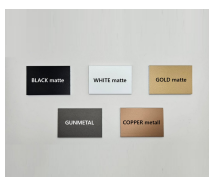

### Optionen

**Farbe**

**Maße**  
Ø60cm Ø70cm Ø80cm Ø90cm  
Ø100cm Ø120cm

**Lichtabstrahlung**  
Hintergrundbeleuchtung und direkte Beleuchtung

**Lichtfarbe**  
2700K 3000K 4000K

**Schalter**  
ohne Touch-Schalter mit Touch-Schalter

## Beschreibung

LED Spiegel mit direkter und indirekter Beleuchtung. Hochwertiger Rahmen aus Metall, gepulvert. Schutzklasse IP44. Hochwertiger 24V COB-LED-Streifen (dotfree - keine LED-Punkte sichtbar!) mit LED-Driver integriert. Standard-Rahmenfarben: Schwarz-matt, weiß-matt, gold-matt  
Optional: Touch-Schalter, Spiegelheizung, Rahmenfarbe Sonder (RAL-Farben), Lichtfarbe Sonder (2700K, RGB), Rauchglas (Schwarzglas), integrierter Schminkspiegel, integrierte Digitaluhr, Sondermaße & Sonderformen.  
Gesonderte Transportkosten beachten (Sperrgut).