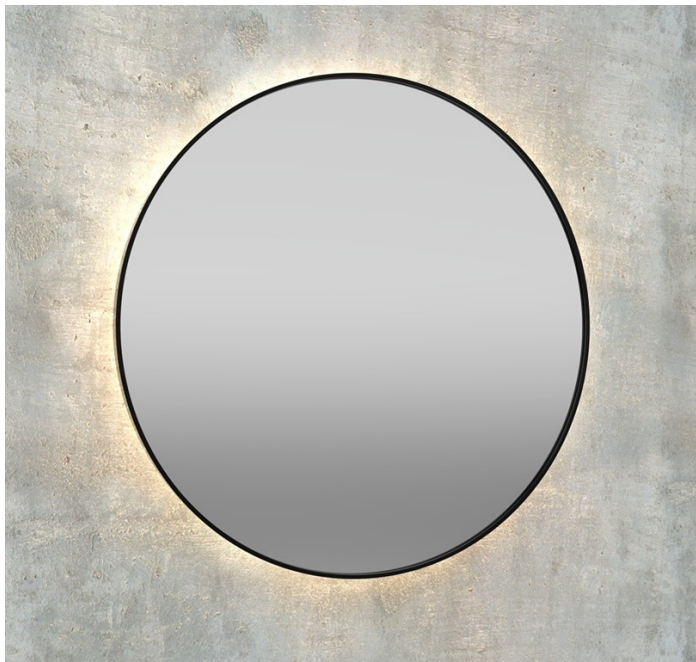

Datenblatt

LED Spiegel mit Rahmen - indirekt

Produktnummer: K15SOFTAMB.70

Optionen

Farbe

Maße
Ø60cm Ø70cm Ø80cm Ø90cm
Ø100cm Ø120cm

Lichtabstrahlung
nur Hintergrundbeleuchtung

Lichtfarbe
2700K 3000K 4000K