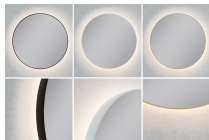

Datenblatt

LED Spiegel mit Rahmen - indirekt

Produktnummer: K15SOFTAMB.70

Optionen

Farbe

Maße
Ø60cm Ø70cm Ø80cm Ø90cm
Ø100cm Ø120cm

Lichtabstrahlung
nur Hintergrundbeleuchtung

Lichtfarbe
2700K 3000K 4000K

Schalter
ohne Touch-Schalter mit Touch-Schalter

Anti-Beschlag
ohne Spiegelheizung mit Spiegelheizung

Schminkspiegel integriert
ohne Schminkspiegel mit Zoom-Spiegel Ø15cm
mit Zoom-Spiegel Ø20cm

ANCO Leuchten KG
Eyrns - Gewerbegebiet 1
39023 - Laas (BZ)
Italien

IT00222550212
www.ancoleuchten.it
info@ancoleuchten.it
+39 0473739788

Automatisch generiertes
Dokument.
Technische Änderungen
vorbehalten.

Beschreibung

LED Spiegel mit Hintergrundbeleuchtung. Hochwertiger Rahmen aus Metall, gepulvert. Schutzklasse IP44. Hochwertiger 24V COB-LED-Streifen (dotfree - keine LED-Punkte sichtbar!) mit LED-Driver integriert. Standard-Rahmenfarben: Schwarz-matt, weiß-matt, gold-matt
Optional: Touch-Schalter, Spiegelheizung, Rahmenfarbe Sonder (RAL-Farben), Lichtfarbe Sonder (2700K, RGB), Rauchglas (Schwarzglas), integrierter Schminkspiegel, integrierte Digitaluhr, Sondermaße & Sonderformen. Gesonderte Transportkosten beachten (Sperrgut).