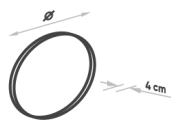

Datenblatt

LED Spiegel mit Rahmen - indirekt

Produktnummer: K15SOFTAMB.70

Optionen

Farbe

Maße
Ø60cm Ø70cm Ø80cm Ø90cm
Ø100cm Ø120cm

Lichtabstrahlung
nur Hintergrundbeleuchtung

Lichtfarbe
2700K 3000K 4000K