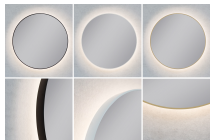

Datenblatt

LED Spiegel mit Rahmen - indirekt

Produktnummer: K15SOFTAMB.46

Optionen

Farbe

Maße
Ø60cm Ø70cm Ø80cm Ø90cm
Ø100cm Ø120cm

Lichtabstrahlung
nur Hintergrundbeleuchtung

Lichtfarbe
2700K 3000K 4000K

Schalter
ohne Touch-Schalter mit Touch-Schalter

Anti-Beschlag
ohne Spiegelheizung mit Spiegelheizung

Schminkspiegel integriert
ohne Schminkspiegel mit Zoom-Spiegel Ø15cm
mit Zoom-Spiegel Ø20cm

ANCO Leuchten KG
Eys - Gewerbegebiet 1
39023 - Laas (BZ)
Italien

IT00222550212
www.ancoleuchten.it
info@ancoleuchten.it
+39 0473739788

Automatisch generiertes
Dokument.
Technische Änderungen
vorbehalten.

Beschreibung

LED Spiegel mit Hintergrundbeleuchtung. Hochwertiger Rahmen aus Metall, gepulvert. Schutzklasse IP44. Hochwertiger 24V COB-LED-Streifen (dotfree - keine LED-Punkte sichtbar!) mit LED-Driver integriert. Standard-Rahmenfarben: Schwarz-matt, weiß-matt, gold-matt
Optional: Touch-Schalter, Spiegelheizung, Rahmenfarbe Sonder (RAL-Farben), Lichtfarbe Sonder (2700K, RGB), Rauchglas (Schwarzglas), integrierter Schminkspiegel, integrierte Digitaluhr, Sondermaße & Sonderformen. Gesonderte Transportkosten beachten (Sperrgut).