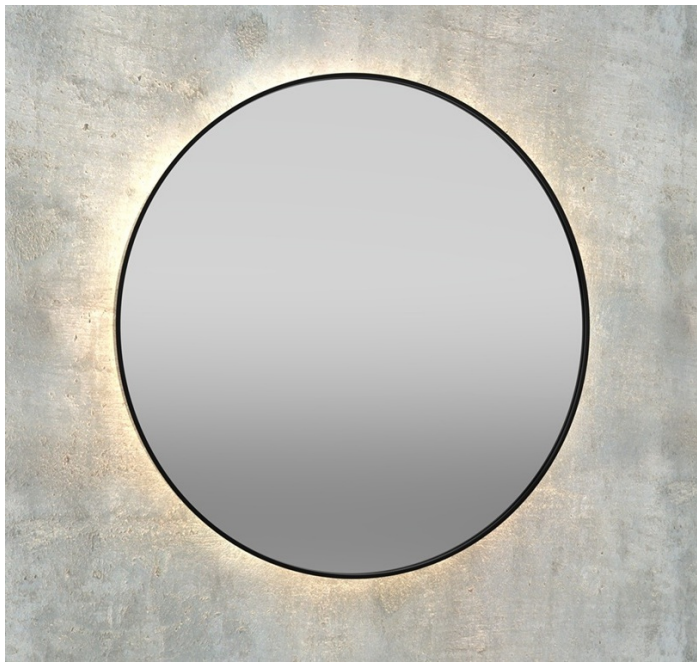

Datenblatt

LED Spiegel mit Rahmen - indirekt

Produktnummer: K15SOFTAMB.46

Optionen

Farbe

Maße
Ø60cm Ø70cm Ø80cm Ø90cm
Ø100cm Ø120cm

Lichtabstrahlung
nur Hintergrundbeleuchtung

Lichtfarbe
2700K 3000K 4000K