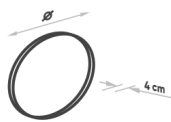

Datenblatt

LED Spiegel mit Rahmen - indirekt

Produktnummer: K15SOFTAMB.46

Optionen

Farbe

Maße
Ø60cm Ø70cm Ø80cm Ø90cm
Ø100cm Ø120cm

Lichtabstrahlung
nur Hintergrundbeleuchtung

Lichtfarbe
2700K 3000K 4000K

Schalter
ohne Touch-Schalter mit Touch-Schalter

Anti-Beschlag
ohne Spiegelheizung mit Spiegelheizung

Schminkspiegel integriert
ohne Schminkspiegel mit Zoom-Spiegel Ø15cm
mit Zoom-Spiegel Ø20cm

ANCO Leuchten KG
Eys - Gewerbegebiet 1
39023 - Laas (BZ)
Italien