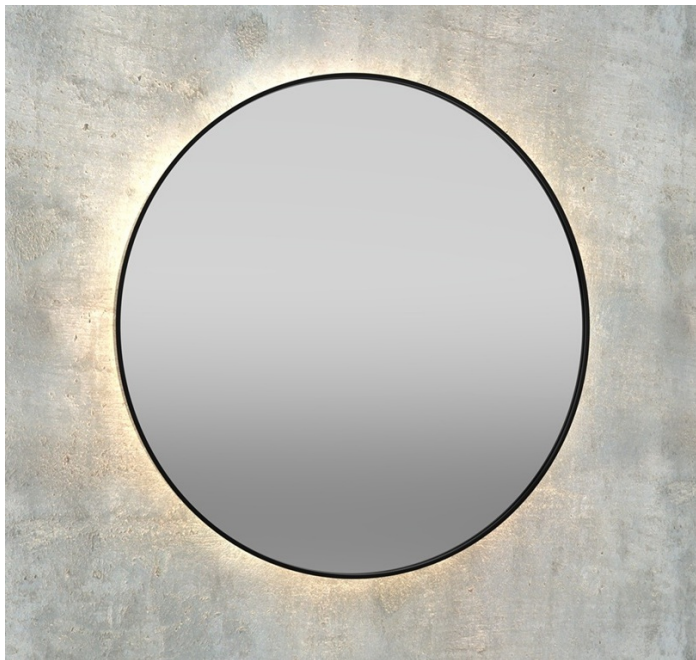

## LED Spiegel mit Rahmen - indirekt

Produktnummer: K15SOFTAMB.34