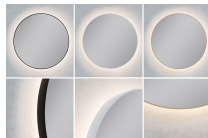

Datenblatt

LED Spiegel mit Rahmen - indirekt

Produktnummer: K15SOFTAMB.34