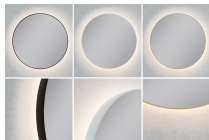

Datenblatt

LED Spiegel mit Rahmen - indirekt

Produktnummer: K15SOFTAMB.10

Optionen

Farbe

Maße
Ø60cm Ø70cm Ø80cm Ø90cm
Ø100cm Ø120cm

Lichtabstrahlung
nur Hintergrundbeleuchtung

Lichtfarbe
2700K 3000K 4000K

Schalter
ohne Touch-Schalter mit Touch-Schalter

Anti-Beschlag
ohne Spiegelheizung mit Spiegelheizung

Schminkspiegel integriert
ohne Schminkspiegel mit Zoom-Spiegel Ø15cm
mit Zoom-Spiegel Ø20cm

ANCO Leuchten KG
Eyrns - Gewerbegebiet 1
39023 - Laas (BZ)
Italien

IT00222550212
www.ancoleuchten.it
info@ancoleuchten.it
+39 0473739788

Automatisch generiertes
Dokument.
Technische Änderungen
vorbehalten.

Beschreibung

LED Spiegel mit Hintergrundbeleuchtung. Hochwertiger Rahmen aus Metall, gepulvert. Schutzklasse IP44. Hochwertiger 24V COB-LED-Streifen (dotfree - keine LED-Punkte sichtbar!) mit LED-Driver integriert. Standard-Rahmenfarben: Schwarz-matt, weiß-matt, gold-matt
Optional: Touch-Schalter, Spiegelheizung, Rahmenfarbe Sonder (RAL-Farben), Lichtfarbe Sonder (2700K, RGB), Rauchglas (Schwarzglas), integrierter Schminkspiegel, integrierte Digitaluhr, Sondermaße & Sonderformen. Gesonderte Transportkosten beachten (Sperrgut).