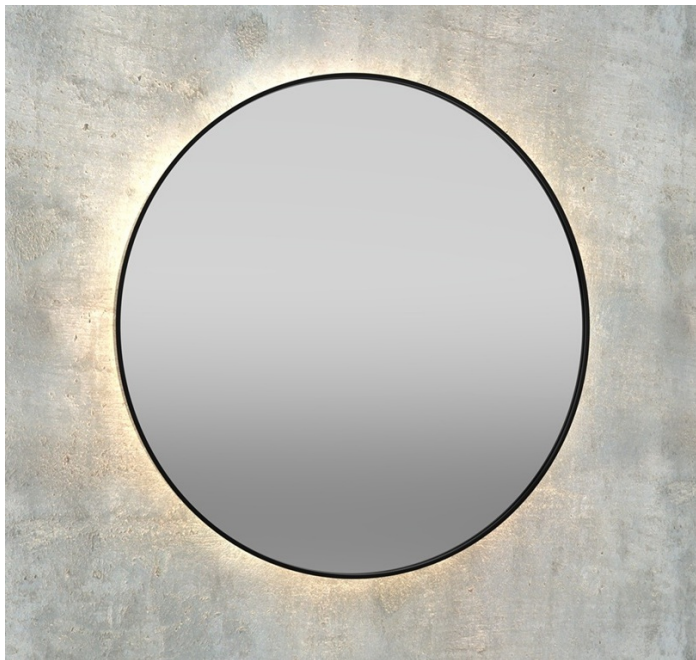

Datenblatt

LED Spiegel mit Rahmen - indirekt

Produktnummer: K15SOFTAMB.10

Optionen

Farbe

Maße
Ø60cm Ø70cm Ø80cm Ø90cm
Ø100cm Ø120cm

Lichtabstrahlung
nur Hintergrundbeleuchtung

Lichtfarbe
2700K 3000K 4000K