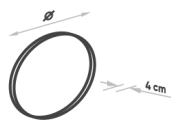

Datenblatt

LED Spiegel mit Rahmen - indirekt

Produktnummer: K15SOFTAMB.10

Optionen

Farbe

Maße
Ø60cm Ø70cm Ø80cm Ø90cm
Ø100cm Ø120cm

Lichtabstrahlung
nur Hintergrundbeleuchtung

Lichtfarbe
2700K 3000K 4000K