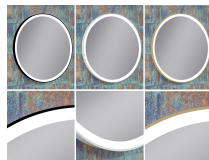

Datenblatt

LED Spiegel mit Rahmen - nur direkt

Produktnummer: K15SOFTLUX.298

Optionen

Farbe

Maße

Ø60cm

Ø70cm

Ø80cm

Ø90cm

Ø100cm

Ø120cm

Lichtabstrahlung

nur direktes Licht

Lichtfarbe

2700K

Schminkspiegel integriert

ohne Schminkspiegel

mit Zoom-Spiegel Ø15cm

mit Zoom-Spiegel Ø20cm

Beschreibung

LED Spiegel mit direkter Beleuchtung. Hochwertiger Rahmen aus Metall, gepulvert. Schutzklasse IP44. Hochwertiger 24V COB-LED-Streifen (dotfree - keine LED-Punkte sichtbar!) mit LED-Driver integriert. Standard-Rahmenfarben: Schwarz-matt, weiß-matt, gold-matt
Optional: Touch-Schalter, Spiegelheizung, Rahmenfarbe Sonder (RAL-Farben), Lichtfarbe Sonder (2700K, RGB),