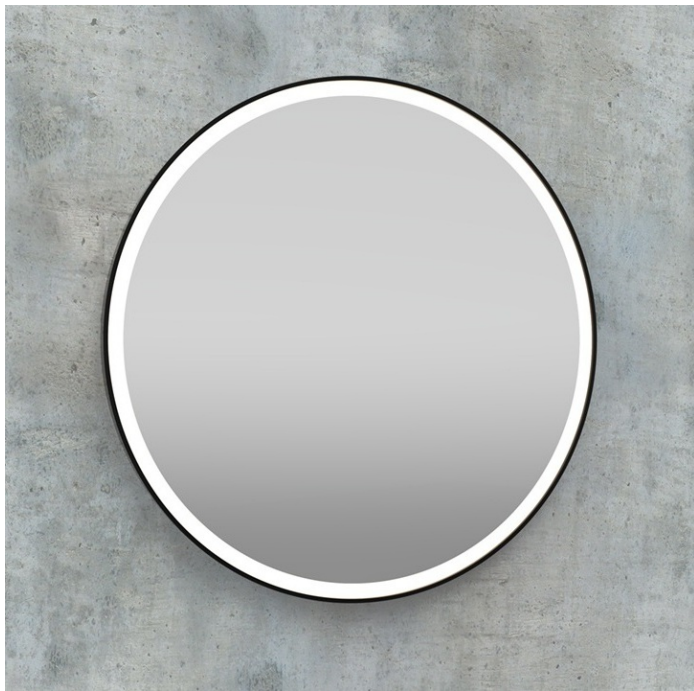

Datenblatt

LED Spiegel mit Rahmen - nur direkt

Produktnummer: K15SOFTLUX.298

Optionen

Farbe

Maße

Ø60cm

Ø70cm

Ø80cm

Ø90cm

Ø100cm

Ø120cm

Lichtabstrahlung

nur direktes Licht

Lichtfarbe

2700K

Schminkspiegel integriert

ohne Schminkspiegel

mit Zoom-Spiegel Ø15cm

mit Zoom-Spiegel Ø20cm

Beschreibung

LED Spiegel mit direkter Beleuchtung. Hochwertiger Rahmen aus Metall, gepulvert. Schutzklasse IP44. Hochwertiger 24V COB-LED-Streifen (dotfree - keine LED-Punkte sichtbar!) mit LED-Driver integriert. Standard-Rahmenfarben: Schwarz-matt, weiß-matt, gold-matt
Optional: Touch-Schalter, Spiegelheizung, Rahmenfarbe Sonder (RAL-Farben), Lichtfarbe Sonder (2700K, RGB),