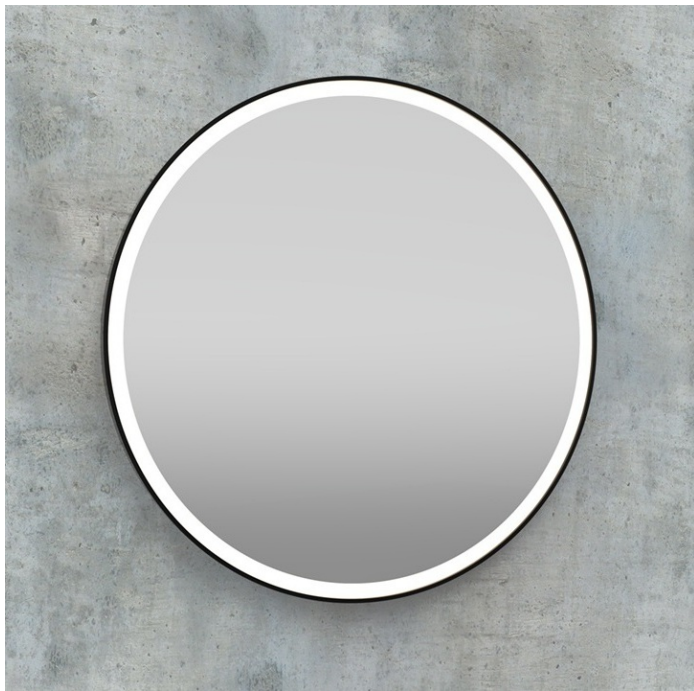

Datenblatt

LED Spiegel mit Rahmen - nur direkt

Produktnummer: K15SOFTLUX.226

Optionen

Farbe

Maße

Ø60cm

Ø70cm

Ø80cm

Ø90cm

Ø100cm

Ø120cm

Lichtabstrahlung

nur direktes Licht

Lichtfarbe

2700K

Schminkspiegel integriert

ohne Schminkspiegel

mit Zoom-Spiegel Ø15cm

mit Zoom-Spiegel Ø20cm

Beschreibung

LED Spiegel mit direkter Beleuchtung. Hochwertiger Rahmen aus Metall, gepulvert. Schutzklasse IP44. Hochwertiger 24V COB-LED-Streifen (dotfree - keine LED-Punkte sichtbar!) mit LED-Driver integriert. Standard-Rahmenfarben: Schwarz-matt, weiß-matt, gold-matt
Optional: Touch-Schalter, Spiegelheizung, Rahmenfarbe Sonder (RAL-Farben), Lichtfarbe Sonder (2700K, RGB),