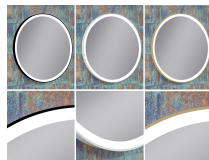

Datenblatt

LED Spiegel mit Rahmen - nur direkt

Produktnummer: K15SOFTLUX.226

Optionen

Farbe

Maße

Ø60cm

Ø70cm

Ø80cm

Ø90cm

Ø100cm

Ø120cm

Lichtabstrahlung

nur direktes Licht

Lichtfarbe

2700K

Schminkspiegel integriert

ohne Schminkspiegel

mit Zoom-Spiegel Ø15cm

mit Zoom-Spiegel Ø20cm

Beschreibung

LED Spiegel mit direkter Beleuchtung. Hochwertiger Rahmen aus Metall, gepulvert. Schutzklasse IP44. Hochwertiger 24V COB-LED-Streifen (dotfree - keine LED-Punkte sichtbar!) mit LED-Driver integriert. Standard-Rahmenfarben: Schwarz-matt, weiß-matt, gold-matt
Optional: Touch-Schalter, Spiegelheizung, Rahmenfarbe Sonder (RAL-Farben), Lichtfarbe Sonder (2700K, RGB),