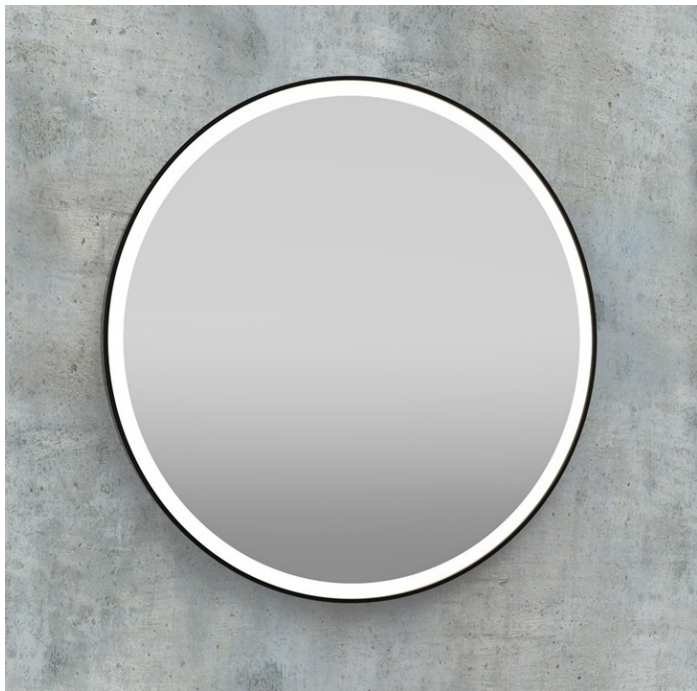

## LED Spiegel mit Rahmen - nur direkt

Produktnummer: K15SOFTLUX.226

### Optionen

**Farbe**

**Maße**  
Ø60cm Ø70cm Ø80cm Ø90cm  
Ø100cm Ø120cm

**Lichtabstrahlung**  
nur direktes Licht

**Lichtfarbe**  
2700K 3000K 4000K

**Schalter**  
ohne Touch-Schalter mit Touch-Schalter

**Anti-Beschlag**  
ohne Spiegelheizung mit Spiegelheizung

# Beschreibung

LED Spiegel mit direkter Beleuchtung. Hochwertiger Rahmen aus Metall, gepulvert. Schutzklasse IP44. Hochwertiger 24V COB-LED-Streifen (dotfree - keine LED-Punkte sichtbar!) mit LED-Driver integriert. Standard-Rahmenfarben: Schwarz-matt, weiß-matt, gold-matt  
Optional: Touch-Schalter, Spiegelheizung, Rahmenfarbe Sonder (RAL-Farben), Lichtfarbe Sonder (2700K, RGB),