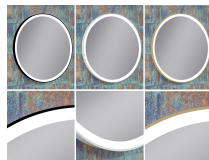

Datenblatt

LED Spiegel mit Rahmen - nur direkt

Produktnummer: K15SOFTLUX.226