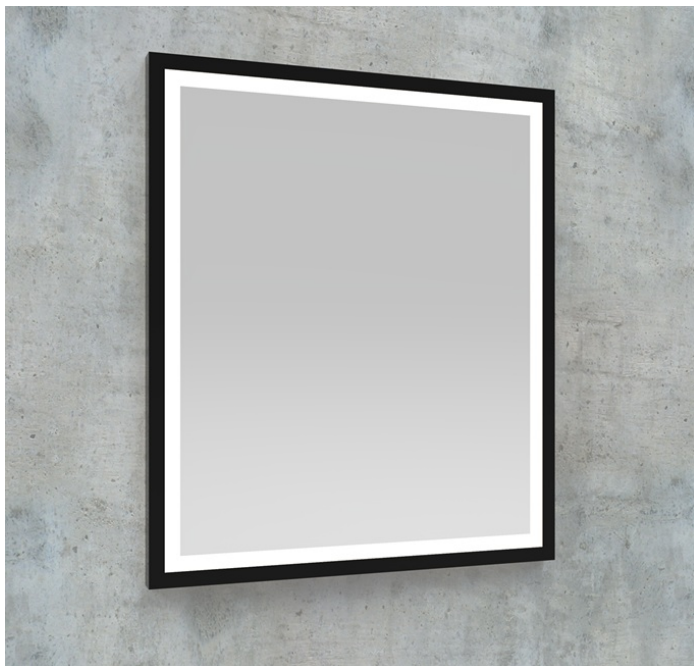

# LED Spiegel eckig mit Rahmen - nur direkt

Produktnummer: K15FRAME.241

### Maße

60 x H.80cm

80 x H.80cm

100 x H.80cm

120 x H.80cm