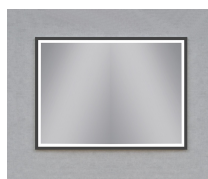

# LED Spiegel eckig mit Rahmen - nur direkt

Produktnummer: K15FRAME.241