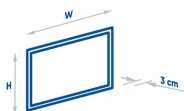

Datenblatt

LED Spiegel eckig mit Rahmen - nur direkt

Produktnummer: K15FRAME.169

Optionen

Farbe

Maße

60 x H.80cm

80 x H.80cm

mit Zoom-Spiegel Ø15cm

mit Zoom-Spiegel Ø20cm

Beschreibung

Dokument erstellt am 13.06.2026.

Dieses Dokument wurde automatisch generiert. Technische Änderungen vorbehalten. Alle Angaben ohne Gewähr.

* Alle Preise exkl. gesetzl. Mehrwertsteuer