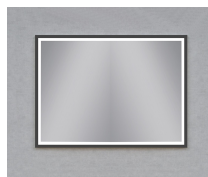

Datenblatt

LED Spiegel eckig mit Rahmen - nur direkt

Produktnummer: K15FRAME.169

Optionen

Farbe

Maße

60 x H.80cm

80 x H.80cm

100 x H.80cm

120 x H.80cm

Lichtabstrahlung

nur direktes Licht

Lichtfarbe

2700K

3000K

4000K

LED Spiegel eckig mit direkter Beleuchtung. Hochwertiger Rahmen aus Metall, gepulvert. Schutzklasse IP44.
Hochwertiger 24V COB-LED-Streifen (dotfree - keine LED-Punkte sichtbar!) mit LED-Driver integriert.
Standard-Rahmenfarben: Schwarz-matt, weiß-matt
Optional: Touch-Schalter, Spiegelheizung, Rahmenfarbe Sonder (RAL-Farben), Lichtfarbe Sonder (2700K, RGB),
Rauchglas (Schwarzglas), integrierter Schminkspiegel, integrierte Digitaluhr, Sondermaße & Sonderformen.
Gesonderte Transportkosten beachten (Sperrgut).