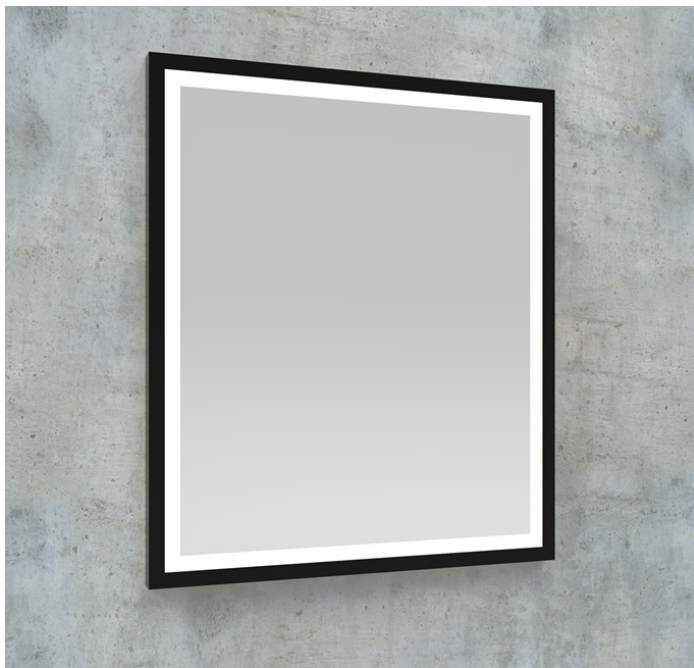

Datenblatt

LED Spiegel eckig mit Rahmen - nur direkt

Produktnummer: K15FRAME.169

Optionen

Farbe

Maße

60 x H.80cm

80 x H.80cm

100 x H.80cm

120 x H.80cm

Lichtabstrahlung

nur direktes Licht

Lichtfarbe

2700K

3000K

4000K

LED Spiegel eckig mit direkter Beleuchtung. Hochwertiger Rahmen aus Metall, gepulvert. Schutzklasse IP44.
Hochwertiger 24V COB-LED-Streifen (dotfree - keine LED-Punkte sichtbar!) mit LED-Driver integriert.
Standard-Rahmenfarben: Schwarz-matt, weiß-matt
Optional: Touch-Schalter, Spiegelheizung, Rahmenfarbe Sonder (RAL-Farben), Lichtfarbe Sonder (2700K, RGB),
Rauchglas (Schwarzglas), integrierter Schminkspiegel, integrierte Digitaluhr, Sondermaße & Sonderformen.
Gesonderte Transportkosten beachten (Sperrgut).