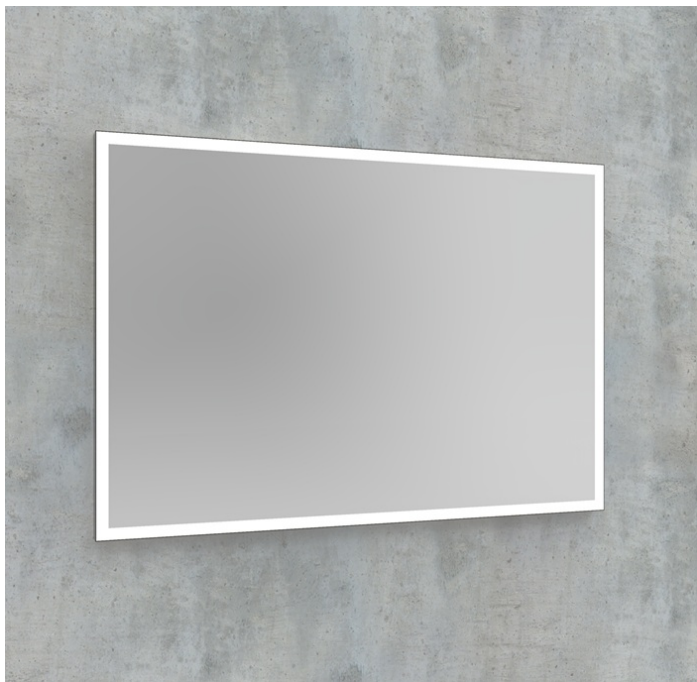

Datenblatt

LED Spiegel eckig mit Rahmen - nur direkt

Produktnummer: K15EVO.409

Optionen

Farbe

-
-
-

Maße

- 60 x H.70cm
- 80 x H.70cm
- 100 x H.70cm
- 120 x H.70cm

Lichtabstrahlung

- nur direktes Licht

Lichtfarbe

- 2700K
- 3000K
- 4000K

Schalter

- ohne Touch-Schalter
- mit Touch-Schalter

Anti-Beschlag

- ohne Spiegelheizung
- mit Spiegelheizung

Schminkspiegel integriert

- ohne Schminkspiegel
- mit Zoom-Spiegel Ø15cm
- mit Zoom-Spiegel Ø20cm

Beschreibung

LED Spiegel eckig mit direkter Beleuchtung. Hochwertiger Rahmen aus Metall, gepulvert. Schutzklasse IP44. Hochwertiger 24V COB-LED-Streifen (dotfree - keine LED-Punkte sichtbar!) mit LED-Driver integriert. Standard-Rahmenfarben: Schwarz-matt, weiß-matt, silber. Optional: Touch-Schalter, Spiegelheizung, Rahmenfarbe Sonder (RAL-Farben), Lichtfarbe Sonder (2700K, RGB), Rauchglas (Schwarzglas), integrierter Schminkspiegel, integrierte Digitaluhr, Sondermaße & Sonderformen. Gesonderte Transportkosten beachten (Sperrgut).