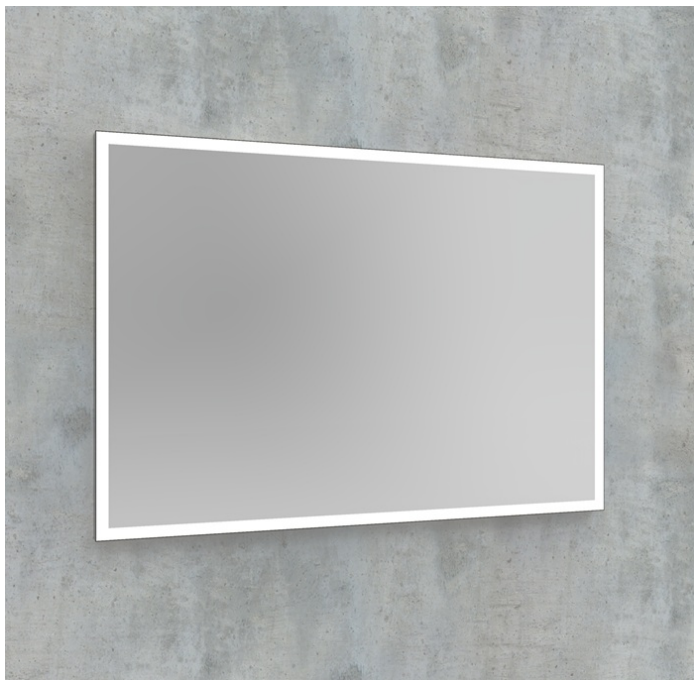

Datenblatt

LED Spiegel eckig mit Rahmen - nur direkt

Produktnummer: K15EVO.361

Optionen

Farbe

Maße

60 x H.70cm

80 x H.70cm

100 x H.70cm

120 x H.70cm

Lichtabstrahlung

nur direktes Licht

Lichtfarbe

2700K

3000K

4000K

mit Zoom-Spiegel Ø15cm

mit Zoom-Spiegel Ø20cm

Beschreibung

LED Spiegel eckig mit direkter Beleuchtung. Hochwertiger Rahmen aus Metall, gepulvert. Schutzklasse IP44. Hochwertiger 24V COB-LED-Streifen (dotfree - keine LED-Punkte sichtbar!) mit LED-Driver integriert. Standard-Rahmenfarben: Schwarz-matt, weiß-matt, silber
Optional: Touch-Schalter, Spiegelheizung, Rahmenfarbe Sonder (RAL-Farben), Lichtfarbe Sonder (2700K, RGB), Rauchglas (Schwarzglas), integrierter Schminkspiegel, integrierte Digitaluhr, Sondermaße & Sonderformen. Gesonderte Transportkosten beachten (Sperrgut).