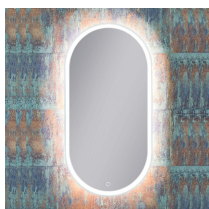

## LED Spiegel oval mit Rahmen - direkt/indirekt

Produktnummer: K15BOLDDUAL.100

### Optionen

**Farbe**

**Maße**  
40 x H.80cm    50 x H.100cm    60 x H.100cm  
60 x H.120cm

**Lichtabstrahlung**  
Hintergrundbeleuchtung und direkte Beleuchtung

**Lichtfarbe**  
2700K    3000K    4000K

**Schalter**  
ohne Touch-Schalter    mit Touch-Schalter

## Beschreibung

LED Spiegel oval mit direkter und indirekter Beleuchtung. Hochwertiger Rahmen aus Metall, gepulvert. Schutzklasse IP44.

Hochwertiger 24V COB-LED-Streifen (dotfree - keine LED-Punkte sichtbar!) mit LED-Driver integriert.

Standard-Rahmenfarben: Schwarz-matt, weiß-matt, gold-matt

Optional: Touch-Schalter, Spiegelheizung, Rahmenfarbe Sonder (RAL-Farben), Lichtfarbe Sonder (2700K, RGB),

Rauchglas (Schwarzglas), integrierter Schminkspiegel, integrierte Digitaluhr, Sondermaße & Sonderformen.