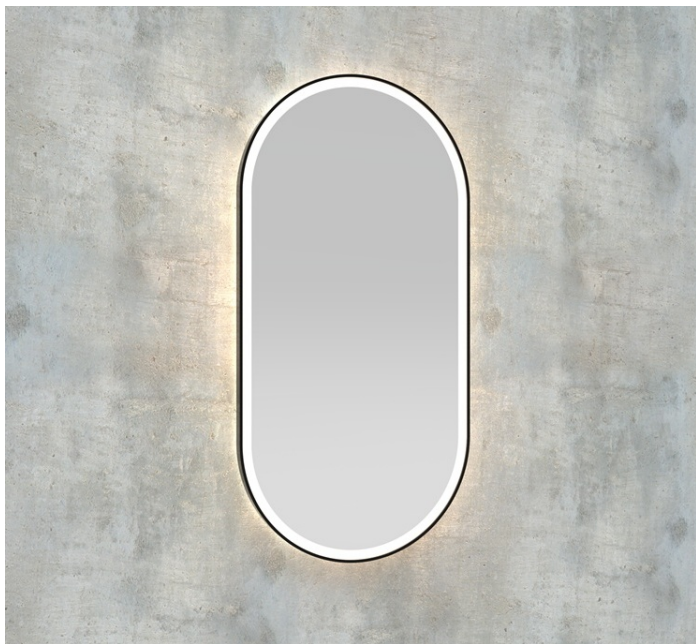

## LED Spiegel oval mit Rahmen - direkt/indirekt

Produktnummer: K15BOLDDUAL.100

### Optionen

**Farbe**

**Maße**  
40 x H.80cm    50 x H.100cm    60 x H.100cm  
60 x H.120cm

**Lichtabstrahlung**  
Hintergrundbeleuchtung und direkte Beleuchtung

**Lichtfarbe**  
2700K    3000K    4000K

**Schalter**  
ohne Touch-Schalter    mit Touch-Schalter

## Beschreibung

LED Spiegel oval mit direkter und indirekter Beleuchtung. Hochwertiger Rahmen aus Metall, gepulvert. Schutzklasse IP44.

Hochwertiger 24V COB-LED-Streifen (dotfree - keine LED-Punkte sichtbar!) mit LED-Driver integriert.