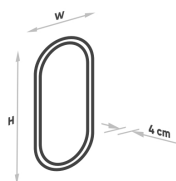

## LED Spiegel oval mit Rahmen - direkt/indirekt

Produktnummer: K15BOLDDUAL.100