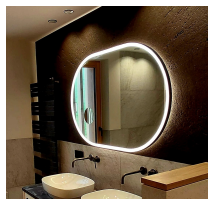

## LED Spiegel oval mit Rahmen - direkt/indirekt

Produktnummer: K15BOLDDUAL.100

Standard-Rahmenfarben: Schwarz-matt, weiß-matt, gold-matt

Optional: Touch-Schalter, Spiegelheizung, Rahmenfarbe Sonder (RAL-Farben), Lichtfarbe Sonder (2700K, RGB),

Rauchglas (Schwarzglas), integrierter Schminkspiegel, integrierte Digitaluhr, Sondermaße & Sonderformen.