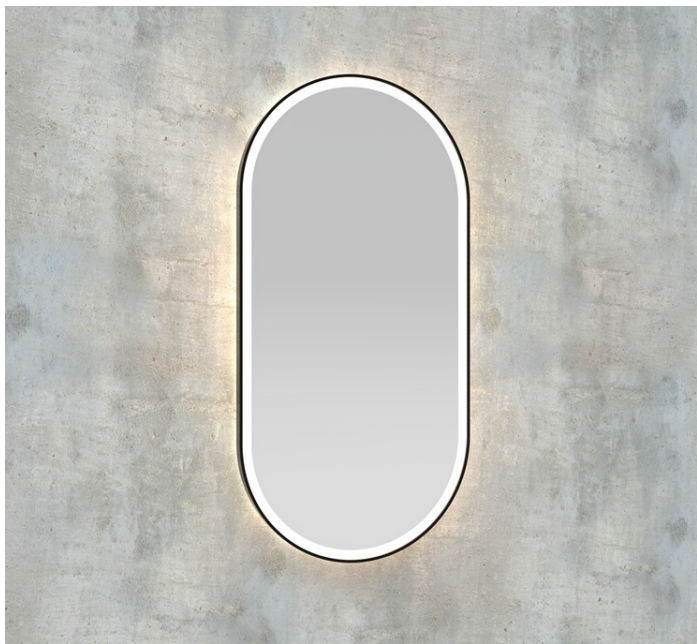

Datenblatt

LED Spiegel oval mit Rahmen - direkt/indirekt

Produktnummer: K15BOLDDUAL.52

Optionen

Farbe

Maße

40 x H.80cm

50 x H.100cm

60 x H.100cm

60 x H.120cm

Lichtabstrahlung

Hintergrundbeleuchtung und direkte Beleuchtung

Lichtfarbe

2700K

3000K

4000K

Beschreibung

LED Spiegel oval mit direkter und indirekter Beleuchtung. Hochwertiger Rahmen aus Metall, gepulvert. Schutzklasse IP44.

Hochwertiger 24V COB-LED-Streifen (dotfree - keine LED-Punkte sichtbar!) mit LED-Driver integriert.