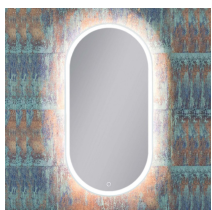

Datenblatt

LED Spiegel oval mit Rahmen - direkt/indirekt

Produktnummer: K15BOLDDUAL.52

Optionen

Farbe

Maße

40 x H.80cm

50 x H.100cm

60 x H.100cm

60 x H.120cm

Lichtabstrahlung

Hintergrundbeleuchtung und direkte Beleuchtung

Lichtfarbe

2700K

3000K

4000K

Beschreibung

LED Spiegel oval mit direkter und indirekter Beleuchtung. Hochwertiger Rahmen aus Metall, gepulvert. Schutzklasse IP44.

Hochwertiger 24V COB-LED-Streifen (dotfree - keine LED-Punkte sichtbar!) mit LED-Driver integriert.

Standard-Rahmenfarben: Schwarz-matt, weiß-matt, gold-matt

Optional: Touch-Schalter, Spiegelheizung, Rahmenfarbe Sonder (RAL-Farben), Lichtfarbe Sonder (2700K, RGB),

Rauchglas (Schwarzglas), integrierter Schminkspiegel, integrierte Digitaluhr, Sondermaße & Sonderformen.