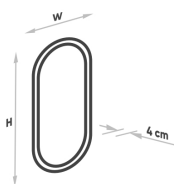

Datenblatt

LED Spiegel oval mit Rahmen - direkt/indirekt

Produktnummer: K15BOLDDUAL.52

Optionen

Farbe

Maße

40 x H.80cm

50 x H.100cm