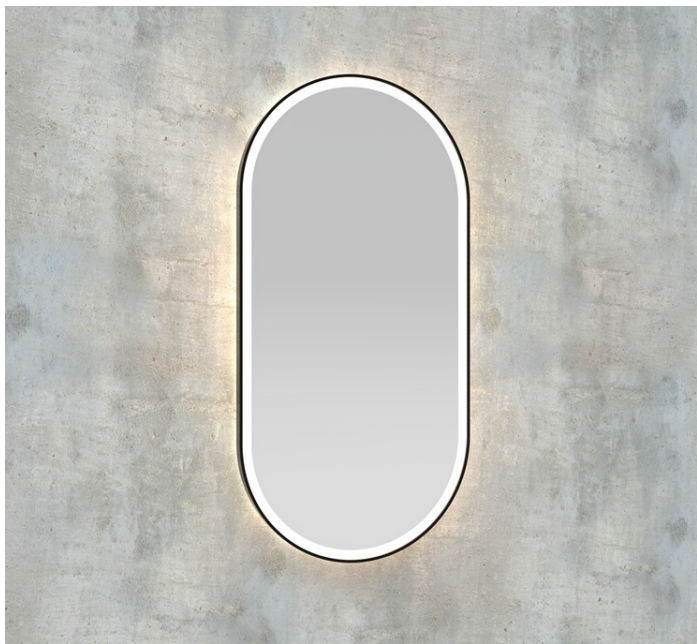

Datenblatt

LED Spiegel oval mit Rahmen - direkt/indirekt

Produktnummer: K15BOLDDUAL.28

Optionen

Farbe

Maße
40 x H.80cm 50 x H.100cm 60 x H.100cm
60 x H.120cm

Lichtabstrahlung
Hintergrundbeleuchtung und direkte Beleuchtung

Lichtfarbe
2700K 3000K 4000K

Schalter
ohne Touch-Schalter mit Touch-Schalter

Anti-Beschlag
ohne Spiegelheizung mit Spiegelheizung

Schminkspiegel integriert
ohne Schminkspiegel mit Zoom-Spiegel Ø15cm
mit Zoom-Spiegel Ø20cm

Beschreibung

LED Spiegel oval mit direkter und indirekter Beleuchtung. Hochwertiger Rahmen aus Metall, gepulvert. Schutzklasse IP44.

Hochwertiger 24V COB-LED-Streifen (dotfree - keine LED-Punkte sichtbar!) mit LED-Driver integriert.