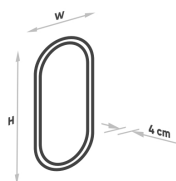

Datenblatt

LED Spiegel oval mit Rahmen - direkt/indirekt

Produktnummer: K15BOLDDUAL.28

Optionen

Farbe

Maße
40 x H.80cm 50 x H.100cm 60 x H.100cm
60 x H.120cm

Lichtabstrahlung
Hintergrundbeleuchtung und direkte Beleuchtung

Beschreibung

LED Spiegel oval mit direkter und indirekter Beleuchtung. Hochwertiger Rahmen aus Metall, gepulvert. Schutzklasse IP44.

Hochwertiger 24V COB-LED-Streifen (dotfree - keine LED-Punkte sichtbar!) mit LED-Driver integriert.