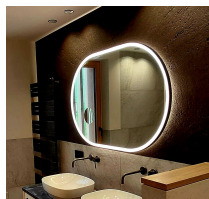

Datenblatt

LED Spiegel oval mit Rahmen - direkt/indirekt

Produktnummer: K15BOLDDUAL.28

Optionen

Farbe

Maße
40 x H.80cm 50 x H.100cm 60 x H.100cm
60 x H.120cm

Lichtabstrahlung
Hintergrundbeleuchtung und direkte Beleuchtung

Lichtfarbe
2700K 3000K 4000K

Schalter
ohne Touch-Schalter mit Touch-Schalter

Anti-Beschlag
ohne Spiegelheizung mit Spiegelheizung

Schminkspiegel integriert
ohne Schminkspiegel mit Zoom-Spiegel Ø15cm
mit Zoom-Spiegel Ø20cm

Beschreibung

LED Spiegel oval mit direkter und indirekter Beleuchtung. Hochwertiger Rahmen aus Metall, gepulvert. Schutzklasse IP44.

Hochwertiger 24V COB-LED-Streifen (dotfree - keine LED-Punkte sichtbar!) mit LED-Driver integriert.

Standard-Rahmenfarben: Schwarz-matt, weiß-matt, gold-matt

Optional: Touch-Schalter, Spiegelheizung, Rahmenfarbe Sonder (RAL-Farben), Lichtfarbe Sonder (2700K, RGB),

Rauchglas (Schwarzglas), integrierter Schminkspiegel, integrierte Digitaluhr, Sondermaße & Sonderformen.