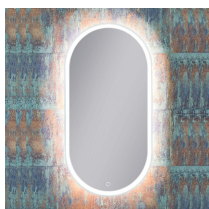

Datenblatt

LED Spiegel oval mit Rahmen - direkt/indirekt

Produktnummer: K15BOLDDUAL.28

Optionen

Farbe

Maße
40 x H.80cm 50 x H.100cm 60 x H.100cm
60 x H.120cm

Lichtabstrahlung
Hintergrundbeleuchtung und direkte Beleuchtung

Lichtfarbe
2700K 3000K 4000K

Schalter
ohne Touch-Schalter mit Touch-Schalter

Anti-Beschlag
ohne Spiegelheizung mit Spiegelheizung

Schminkspiegel integriert
ohne Schminkspiegel mit Zoom-Spiegel Ø15cm
mit Zoom-Spiegel Ø20cm

Beschreibung

LED Spiegel oval mit direkter und indirekter Beleuchtung. Hochwertiger Rahmen aus Metall, gepulvert. Schutzklasse IP44.

Hochwertiger 24V COB-LED-Streifen (dotfree - keine LED-Punkte sichtbar!) mit LED-Driver integriert.

Standard-Rahmenfarben: Schwarz-matt, weiß-matt, gold-matt

Optional: Touch-Schalter, Spiegelheizung, Rahmenfarbe Sonder (RAL-Farben), Lichtfarbe Sonder (2700K, RGB),

Rauchglas (Schwarzglas), integrierter Schminkspiegel, integrierte Digitaluhr, Sondermaße & Sonderformen.