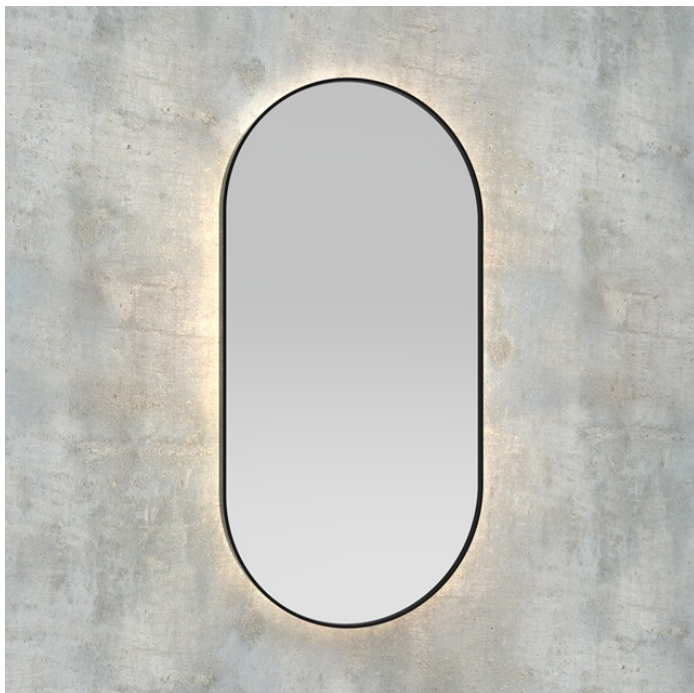

# LED Spiegel oval mit Rahmen - indirekt

Produktnummer: K15BOLDAMB.100