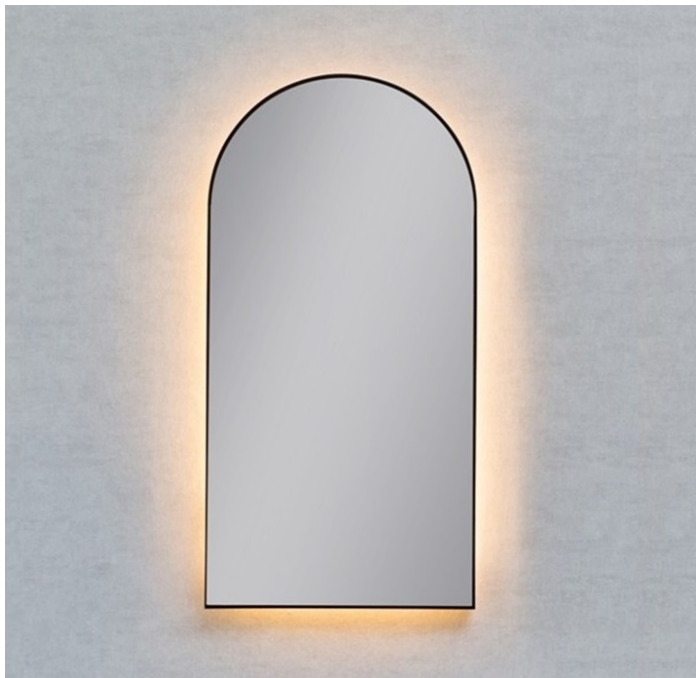

Datenblatt

LED Spiegel mit Rahmen - indirekt

Produktnummer: K15ARCOAMB.268

Optionen

Farbe

Maße
40 x H.80cm 50 x H.100cm 60 x H.100cm
60 x H.120cm

Lichtabstrahlung
nur Hintergrundbeleuchtung

Lichtfarbe
2700K 3000K 4000K

Schalter
ohne Touch-Schalter mit Touch-Schalter

Anti-Beschlag
ohne Spiegelheizung mit Spiegelheizung

Schminkspiegel integriert
ohne Schminkspiegel mit Zoom-Spiegel Ø15cm
mit Zoom-Spiegel Ø20cm

Beschreibung

LED Spiegel mit Hintergrundbeleuchtung. Hochwertiger Rahmen aus Metall, gepulvert. Schutzklasse IP44. Hochwertiger 24V COB-LED-Streifen (dotfree - keine LED-Punkte sichtbar!) mit LED-Driver integriert. Standard-Rahmenfarben: Schwarz-matt, weiß-matt, gold-matt
Optional: Touch-Schalter, Spiegelheizung, Rahmenfarbe Sonder (RAL-Farben), Lichtfarbe Sonder (2700K, RGB), Rauchglas (Schwarzglas), integrierter Schminkspiegel, integrierte Digitaluhr, Sondermaße & Sonderformen.