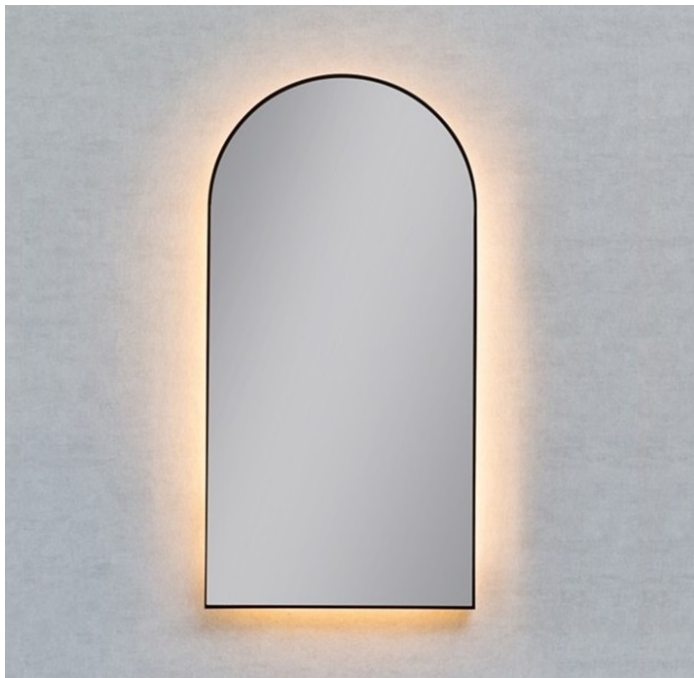

Datenblatt

LED Spiegel mit Rahmen - indirekt

Produktnummer: K15ARCOAMB.268

Optionen

Farbe

Maße

40 x H.80cm

50 x H.100cm

60 x H.100cm

60 x H.120cm

Lichtabstrahlung

nur Hintergrundbeleuchtung

Lichtfarbe

2700K

3000K

4000K

mit Zoom-Spiegel Ø15cm

mit Zoom-Spiegel Ø20cm

Beschreibung

LED Spiegel mit Hintergrundbeleuchtung. Hochwertiger Rahmen aus Metall, gepulvert. Schutzklasse IP44.

Hochwertiger 24V COB-LED-Streifen (dotfree - keine LED-Punkte sichtbar!) mit LED-Driver integriert.