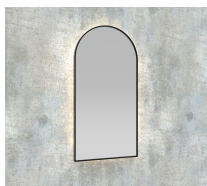

Datenblatt

LED Spiegel mit Rahmen - indirekt

Produktnummer: K15ARCOAMB.268

Optionen

Farbe

Maße

40 x H.80cm

50 x H.100cm

Schalter

ohne Touch-Schalter

mit Touch-Schalter

Anti-Beschlag

ohne Spiegelheizung

mit Spiegelheizung

Schminkspiegel integriert

ohne Schminkspiegel

mit Zoom-Spiegel Ø15cm

mit Zoom-Spiegel Ø20cm

Beschreibung

LED Spiegel mit Hintergrundbeleuchtung. Hochwertiger Rahmen aus Metall, gepulvert. Schutzklasse IP44.

Hochwertiger 24V COB-LED-Streifen (dotfree - keine LED-Punkte sichtbar!) mit LED-Driver integriert.

Standard-Rahmenfarben: Schwarz-matt, weiß-matt, gold-matt

Optional: Touch-Schalter, Spiegelheizung, Rahmenfarbe Sonder (RAL-Farben), Lichtfarbe Sonder (2700K, RGB),

Rauchglas (Schwarzglas), integrierter Schminkspiegel, integrierte Digitaluhr, Sondermaße & Sonderformen.