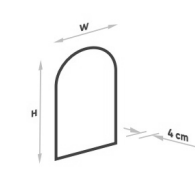

Datenblatt

LED Spiegel mit Rahmen - indirekt

Produktnummer: K15ARCOAMB.268

Optionen

Farbe

Maße
40 x H.80cm 50 x H.100cm 60 x H.100cm
60 x H.120cm

Lichtabstrahlung
nur Hintergrundbeleuchtung

Lichtfarbe
2700K 3000K 4000K

Schalter
ohne Touch-Schalter mit Touch-Schalter

Anti-Beschlag
ohne Spiegelheizung mit Spiegelheizung

Schminkspiegel integriert
ohne Schminkspiegel mit Zoom-Spiegel Ø15cm
mit Zoom-Spiegel Ø20cm

Beschreibung