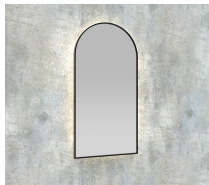

Datenblatt

LED Spiegel mit Rahmen - indirekt

Produktnummer: K15ARCOAMB.268

Optionen

Farbe

Maße
40 x H.80cm 50 x H.100cm 60 x H.100cm
60 x H.120cm

Lichtabstrahlung
nur Hintergrundbeleuchtung

Lichtfarbe
2700K 3000K 4000K

Schalter
ohne Touch-Schalter mit Touch-Schalter

Anti-Beschlag
ohne Spiegelheizung mit Spiegelheizung

Schminkspiegel integriert
ohne Schminkspiegel mit Zoom-Spiegel Ø15cm
mit Zoom-Spiegel Ø20cm

Beschreibung

LED Spiegel mit Hintergrundbeleuchtung. Hochwertiger Rahmen aus Metall, gepulvert. Schutzklasse IP44. Hochwertiger 24V COB-LED-Streifen (dotfree - keine LED-Punkte sichtbar!) mit LED-Driver integriert. Standard-Rahmenfarben: Schwarz-matt, weiß-matt, gold-matt
Optional: Touch-Schalter, Spiegelheizung, Rahmenfarbe Sonder (RAL-Farben), Lichtfarbe Sonder (2700K, RGB), Rauchglas (Schwarzglas), integrierter Schminkspiegel, integrierte Digitaluhr, Sondermaße & Sonderformen.