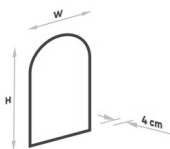

Beschreibung

LED Spiegel mit Hintergrundbeleuchtung. Hochwertiger Rahmen aus Metall, gepulvert. Schutzklasse IP44.

Hochwertiger 24V COB-LED-Streifen (dotfree - keine LED-Punkte sichtbar!) mit LED-Driver integriert.

Standard-Rahmenfarben: Schwarz-matt, weiß-matt, gold-matt

Optional: Touch-Schalter, Spiegelheizung, Rahmenfarbe Sonder (RAL-Farben), Lichtfarbe Sonder (2700K, RGB),

Rauchglas (Schwarzglas), integrierter Schminkspiegel, integrierte Digitaluhr, Sondermaße & Sonderformen.

Dokument erstellt am 05.04.2026.

Dieses Dokument wurde automatisch generiert. Technische Änderungen vorbehalten. Alle Angaben ohne Gewähr.

* Alle Preise exkl. gesetzl. Mehrwertsteuer