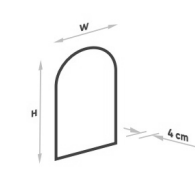

Datenblatt

LED Spiegel mit Rahmen - indirekt

Produktnummer: K15ARCOAMB.220

Optionen

Farbe

Maße
 40 x H.80cm 50 x H.100cm 60 x H.100cm
 60 x H.120cm

Lichtabstrahlung
 nur Hintergrundbeleuchtung

Lichtfarbe
 2700K 3000K 4000K

Schalter
 ohne Touch-Schalter mit Touch-Schalter

Anti-Beschlag
 ohne Spiegelheizung mit Spiegelheizung

Schminkspiegel integriert
 ohne Schminkspiegel mit Zoom-Spiegel Ø15cm
 mit Zoom-Spiegel Ø20cm

Beschreibung