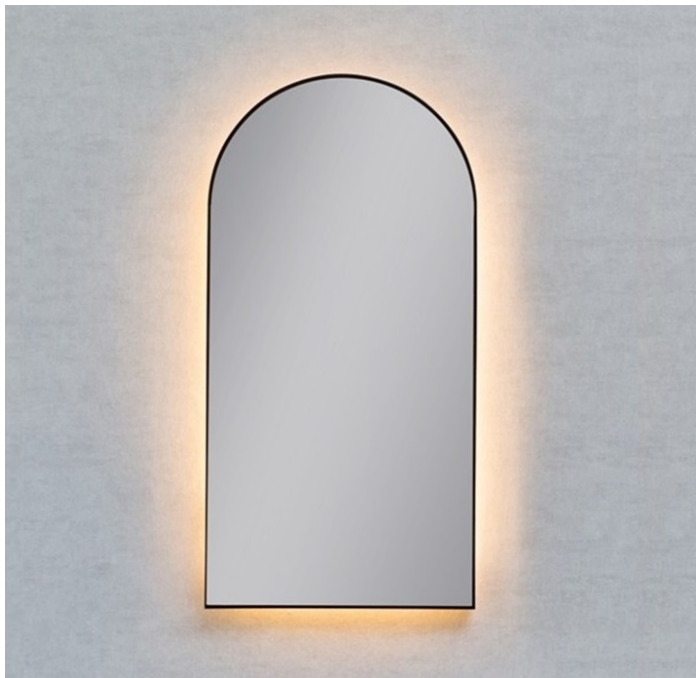

Datenblatt

LED Spiegel mit Rahmen - indirekt

Produktnummer: K15ARCOAMB.220

Optionen

Farbe

Maße
 40 x H.80cm 50 x H.100cm 60 x H.100cm
 60 x H.120cm

Lichtabstrahlung
 nur Hintergrundbeleuchtung

Lichtfarbe
 2700K 3000K 4000K

Schalter
 ohne Touch-Schalter mit Touch-Schalter

Anti-Beschlag
 ohne Spiegelheizung mit Spiegelheizung

Schminkspiegel integriert
 ohne Schminkspiegel mit Zoom-Spiegel Ø15cm
 mit Zoom-Spiegel Ø20cm

Beschreibung

LED Spiegel mit Hintergrundbeleuchtung. Hochwertiger Rahmen aus Metall, gepulvert. Schutzklasse IP44. Hochwertiger 24V COB-LED-Streifen (dotfree - keine LED-Punkte sichtbar!) mit LED-Driver integriert. Standard-Rahmenfarben: Schwarz-matt, weiß-matt, gold-matt
 Optional: Touch-Schalter, Spiegelheizung, Rahmenfarbe Sonder (RAL-Farben), Lichtfarbe Sonder (2700K, RGB), Rauchglas (Schwarzglas), integrierter Schminkspiegel, integrierte Digitaluhr, Sondermaße & Sonderformen.