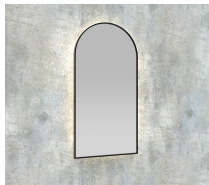

Datenblatt

LED Spiegel mit Rahmen - indirekt

Produktnummer: K15ARCOAMB.220

Optionen

Farbe

Maße
 40 x H.80cm 50 x H.100cm 60 x H.100cm
 60 x H.120cm

Lichtabstrahlung
 nur Hintergrundbeleuchtung

Lichtfarbe
 2700K 3000K 4000K

Schalter
 ohne Touch-Schalter mit Touch-Schalter

Anti-Beschlag
 ohne Spiegelheizung mit Spiegelheizung

Schminkspiegel integriert
 ohne Schminkspiegel mit Zoom-Spiegel Ø15cm
 mit Zoom-Spiegel Ø20cm

Beschreibung

LED Spiegel mit Hintergrundbeleuchtung. Hochwertiger Rahmen aus Metall, gepulvert. Schutzklasse IP44. Hochwertiger 24V COB-LED-Streifen (dotfree - keine LED-Punkte sichtbar!) mit LED-Driver integriert. Standard-Rahmenfarben: Schwarz-matt, weiß-matt, gold-matt
 Optional: Touch-Schalter, Spiegelheizung, Rahmenfarbe Sonder (RAL-Farben), Lichtfarbe Sonder (2700K, RGB), Rauchglas (Schwarzglas), integrierter Schminkspiegel, integrierte Digitaluhr, Sondermaße & Sonderformen.