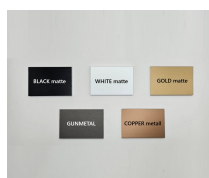

Datenblatt

LED Spiegel oval mit Rahmen - direkt

Produktnummer: K15BOLDLUX.253