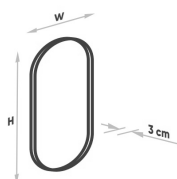

Datenblatt

LED Spiegel oval mit Rahmen - direkt

Produktnummer: K15BOLDLUX.253