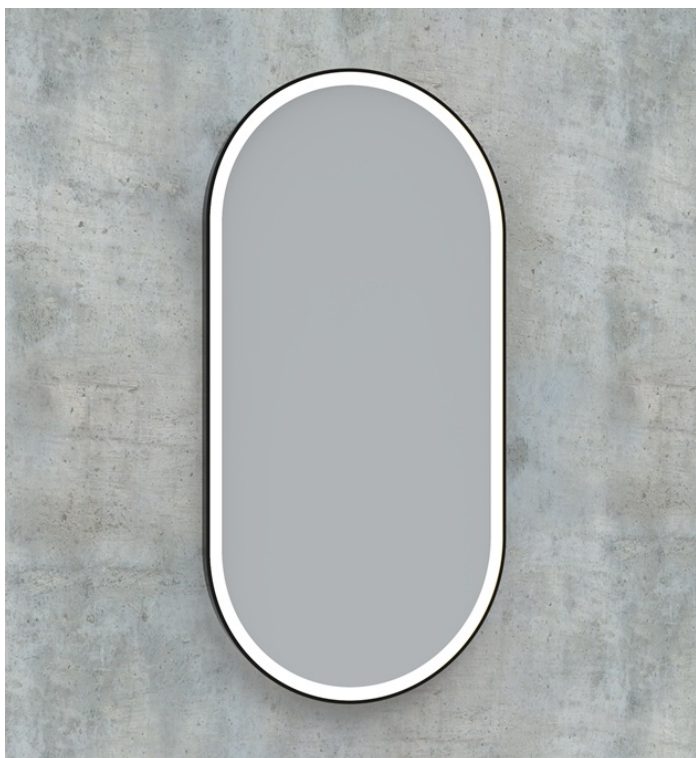

# LED Spiegel oval mit Rahmen - direkt

Produktnummer: K15BOLDLUX.253