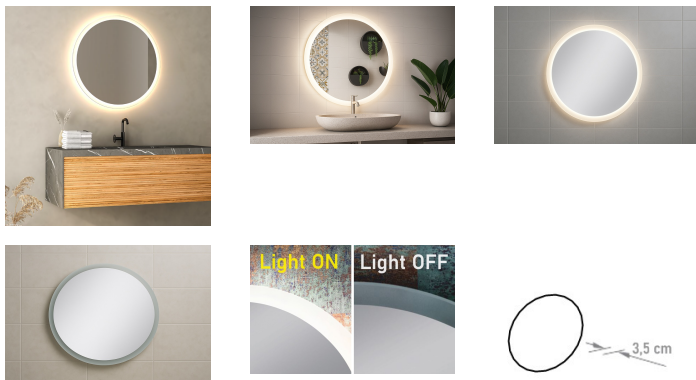

Datenblatt

LED Spiegel ohne Rahmen Rand sandgestrahlt

Produktnummer: K15ATUM.83

Optionen

Maße

- Ø60cm
- Ø70cm
- Ø80cm
- Ø90cm
- Ø100cm
- Ø120cm

Lichtabstrahlung

- Hintergrundbeleuchtung und direkte Beleuchtung

Lichtfarbe

- 2700K
- 3000K
- 4000K

Schalter

- ohne Touch-Schalter
- mit Touch-Schalter

Anti-Beschlag

- ohne Spiegelheizung
- mit Spiegelheizung

Schminkspiegel integriert

- ohne Schminkspiegel
- mit Zoom-Spiegel Ø15cm
- mit Zoom-Spiegel Ø20cm

Beschreibung

LED Spiegel ohne Rahmen mit Hintergrundbeleuchtung. Rand ist sandgestrahlt, somit etwas mehr Lichtabstrahlung nach vorne - Schutzklasse IP44.
Hochwertiger 24V COB-LED-Streifen (dotfree - keine LED-Punkte sichtbar!) mit LED-Driver integriert.
Optional: Touch-Schalter, Spiegelheizung, Rahmenfarbe Sonder (RAL-Farben), Lichtfarbe Sonder (2700K, RGB), Rauchglas (Schwarzglas), integrierter Schminkspiegel, integrierte Digitaluhr, Sondermaße & Sonderformen.