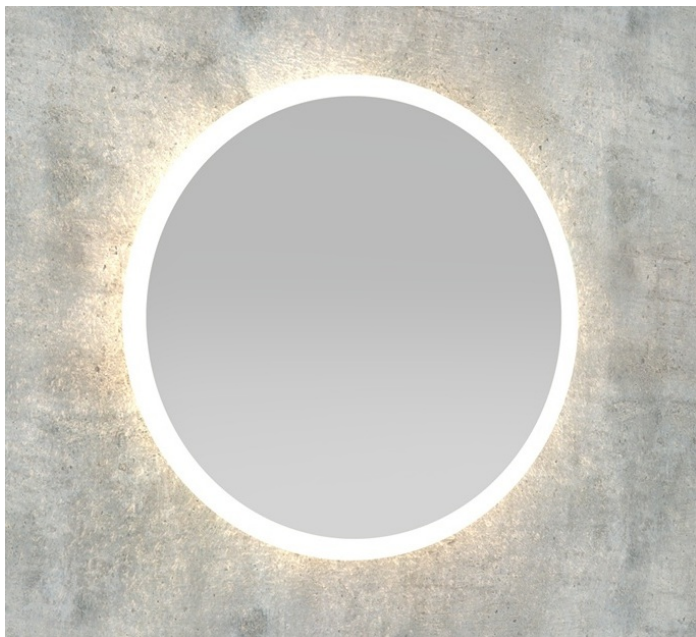

Datenblatt

LED Spiegel ohne Rahmen Rand sandgestrahlt

Produktnummer: K15ATUM.83

Optionen

Maße

- Ø60cm
- Ø70cm
- Ø80cm
- Ø90cm
- Ø100cm
- Ø120cm

Lichtabstrahlung

- Hintergrundbeleuchtung und direkte Beleuchtung

Lichtfarbe

- 2700K
- 3000K
- 4000K

Schalter

- ohne Touch-Schalter
- mit Touch-Schalter

Anti-Beschlag

- ohne Spiegelheizung
- mit Spiegelheizung

Schminkspiegel integriert

- ohne Schminkspiegel
- mit Zoom-Spiegel Ø15cm
- mit Zoom-Spiegel Ø20cm

Beschreibung

LED Spiegel ohne Rahmen mit Hintergrundbeleuchtung. Rand ist sandgestrahlt, somit etwas mehr Lichtabstrahlung nach vorne - Schutzklasse IP44.
Hochwertiger 24V COB-LED-Streifen (dotfree - keine LED-Punkte sichtbar!) mit LED-Driver integriert.
Optional: Touch-Schalter, Spiegelheizung, Rahmenfarbe Sonder (RAL-Farben), Lichtfarbe Sonder (2700K, RGB), Rauchglas (Schwarzglas), integrierter Schminkspiegel, integrierte Digitaluhr, Sondermaße & Sonderformen.