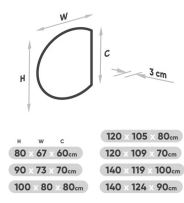

Datenblatt

LED Spiegel ohne Rahmen - indirekt

Produktnummer: K15CORTE.298

Optionen

Maße

- Ø80 x B.67cm
- Ø90 x B.73cm
- Ø100 x B.80cm
- Ø120 x B.105cm
- Ø120 x B.109cm
- Ø140 x B.119cm
- Ø140 x B.124cm

Lichtabstrahlung

- ohne Schminkspiegel
- mit Zoom-Spiegel Ø15cm
- mit Zoom-Spiegel Ø20cm

Spiegelglas

- Standard 4mm
- Rauchglas 4mm

Beschreibung

LED Spiegel ohne Rahmen mit Hintergrundbeleuchtung - Schutzklasse IP44.
Hochwertiger 24V COB-LED-Streifen (dotfree - keine LED-Punkte sichtbar!) mit LED-Driver integriert.
Optional: Touch-Schalter, Spiegelheizung, Rahmenfarbe Sonder (RAL-Farben), Lichtfarbe Sonder (2700K, RGB),
Rauchglas (Schwarzglas), integrierter Schminkspiegel, integrierte Digitaluhr, Sondermaße & Sonderformen.