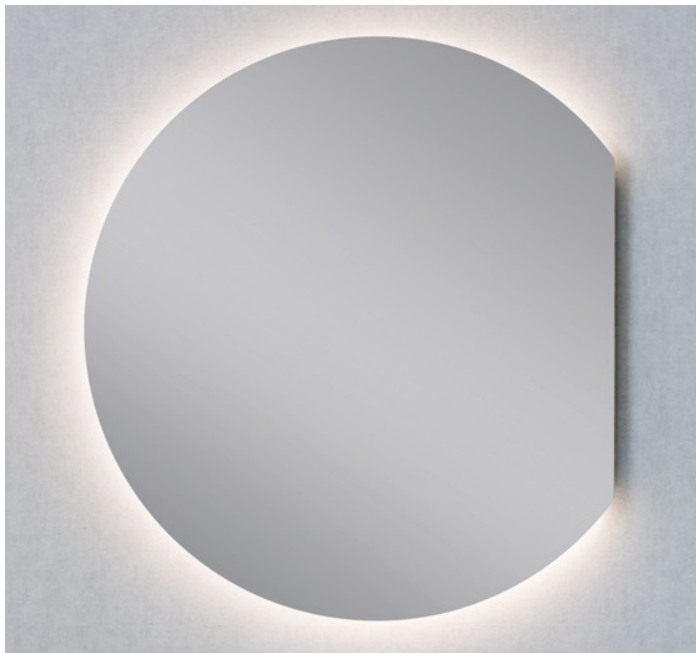

Datenblatt

LED Spiegel ohne Rahmen - indirekt

Produktnummer: K15CORTE.298

Optionen

Maße

- Ø80 x B.67cm
- Ø90 x B.73cm
- Ø100 x B.80cm
- Ø120 x B.105cm
- Ø120 x B.109cm
- Ø140 x B.119cm
- Ø140 x B.124cm

Lichtabstrahlung

nur Hintergrundbeleuchtung

Lichtfarbe

- 2700K
- 3000K
- 4000K

Schalter

- ohne Touch-Schalter
- mit Touch-Schalter

Anti-Beschlag

- ohne Spiegelheizung
- mit Spiegelheizung

Schminkspiegel integriert

- ohne Schminkspiegel
- mit Zoom-Spiegel Ø15cm
- mit Zoom-Spiegel Ø20cm

Spiegelglas

- Standard 4mm
- Rauchglas 4mm

Beschreibung

LED Spiegel ohne Rahmen mit Hintergrundbeleuchtung - Schutzklasse IP44.
Hochwertiger 24V COB-LED-Streifen (dotfree - keine LED-Punkte sichtbar!) mit LED-Driver integriert.
Optional: Touch-Schalter, Spiegelheizung, Rahmenfarbe Sonder (RAL-Farben), Lichtfarbe Sonder (2700K, RGB),
Rauchglas (Schwarzglas), integrierter Schminkspiegel, integrierte Digitaluhr, Sondermaße & Sonderformen.