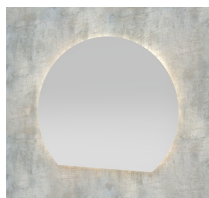

Ø	W	C	120	105	80_{mm}
80	67	60_{mm}	120	109	70_{mm}
90	73	70_{mm}	140	119	100_{mm}
100	80	80_{mm}	140	124	90_{mm}