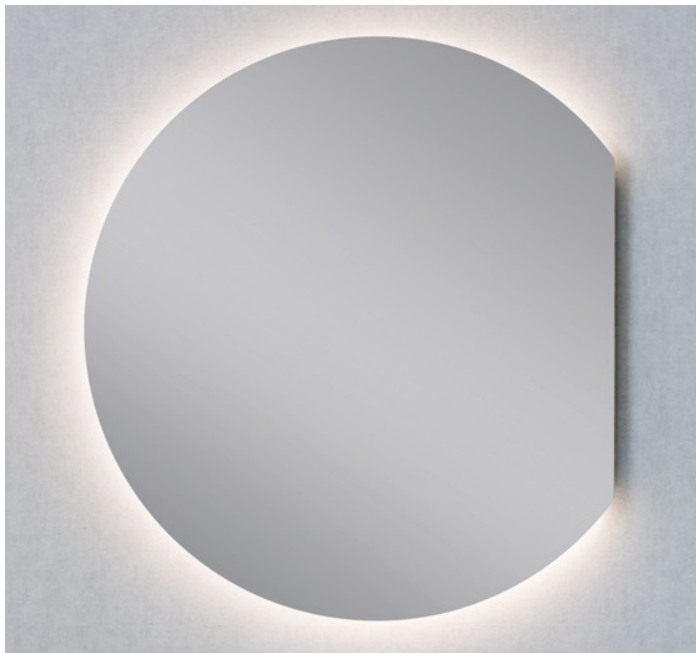

Datenblatt

LED Spiegel ohne Rahmen - indirekt

Produktnummer: K15CORTE.298

Optionen

Maße

- Ø80 x B.67cm
- Ø90 x B.73cm
- Ø100 x B.80cm
- Ø120 x B.105cm
- Ø120 x B.109cm
- Ø140 x B.119cm
- Ø140 x B.124cm

Lichtabstrahlung

nur Hintergrundbeleuchtung

Lichtfarbe

- 2700K
- 3000K
- 4000K

Schalter

- ohne Touch-Schalter
- mit Touch-Schalter

Anti-Beschlag

- ohne Spiegelheizung
- mit Spiegelheizung

Schminkspiegel integriert

Beschreibung

LED Spiegel ohne Rahmen mit Hintergrundbeleuchtung - Schutzklasse IP44.
Hochwertiger 24V COB-LED-Streifen (dotfree - keine LED-Punkte sichtbar!) mit LED-Driver integriert.
Optional: Touch-Schalter, Spiegelheizung, Rahmenfarbe Sonder (RAL-Farben), Lichtfarbe Sonder (2700K, RGB),
Rauchglas (Schwarzglas), integrierter Schminkspiegel, integrierte Digitaluhr, Sondermaße & Sonderformen.