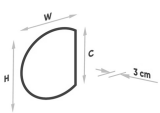

Datenblatt

LED Spiegel ohne Rahmen - indirekt

Produktnummer: K15CORTE.298

Optionen

Maße

- Ø80 x B.67cm
- Ø90 x B.73cm
- Ø100 x B.80cm
- Ø120 x B.105cm
- Ø120 x B.109cm
- Ø140 x B.119cm
- Ø140 x B.124cm

Lichtabstrahlung

- ohne Schminkspiegel
- mit Zoom-Spiegel Ø15cm
- mit Zoom-Spiegel Ø20cm

Spiegelglas

- Standard 4mm
- Rauchglas 4mm

Ø	W	C	120	105	80 _{mm}
80	67	60 _{mm}	120	109	70 _{mm}
90	73	70 _{mm}	140	119	100 _{mm}
100	80	80 _{mm}	140	124	90 _{mm}