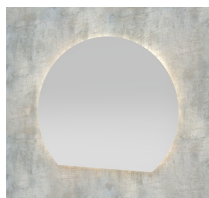

Datenblatt

LED Spiegel ohne Rahmen - indirekt

Produktnummer: K15CORTE.298

Optionen

Maße

- Ø80 x B.67cm
- Ø90 x B.73cm
- Ø100 x B.80cm
- Ø120 x B.105cm
- Ø120 x B.109cm
- Ø140 x B.119cm
- Ø140 x B.124cm

Lichtabstrahlung

nur Hintergrundbeleuchtung

Lichtfarbe

- 2700K
- 3000K
- 4000K

Schalter

- ohne Touch-Schalter
- mit Touch-Schalter

Anti-Beschlag

- ohne Spiegelheizung
- mit Spiegelheizung

Schminkspiegel integriert

- ohne Schminkspiegel
- mit Zoom-Spiegel Ø15cm
- mit Zoom-Spiegel Ø20cm

Spiegelglas

- Standard 4mm
- Rauchglas 4mm

Beschreibung

LED Spiegel ohne Rahmen mit Hintergrundbeleuchtung - Schutzklasse IP44.
Hochwertiger 24V COB-LED-Streifen (dotfree - keine LED-Punkte sichtbar!) mit LED-Driver integriert.
Optional: Touch-Schalter, Spiegelheizung, Rahmenfarbe Sonder (RAL-Farben), Lichtfarbe Sonder (2700K, RGB),
Rauchglas (Schwarzglas), integrierter Schminkspiegel, integrierte Digitaluhr, Sondermaße & Sonderformen.