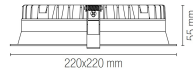

Optionen

Lichtfarbe

3000K

4000K

5000K

Beschreibung

LED Einbauleuchte 22x22cm. LED 30W, 3000lm, CRI80. Gehäuse aus Metall, Diffusor opal, rückversetzt.
Abstrahlwinkel 100°. Lochausschnitt: 200 x 200mm

Produktinformationen

Farbe:

Weiß

Dokument erstellt am 19.06.2026.

Dieses Dokument wurde automatisch generiert. Technische Änderungen vorbehalten. Alle Angaben ohne Gewähr.

* Alle Preise exkl. gesetzl. Mehrwertsteuer