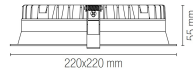

Beschreibung

LED Einbauleuchte 22x22cm. LED 30W, 3000lm, CRI80. Gehäuse aus Metall, Diffusor opal, rückversetzt.
Abstrahlwinkel 100°. Lochausschnitt: 200 x 200mm

Produktinformationen

Farbe:

Weiß

Dokument erstellt am 19.06.2026.