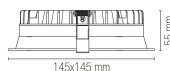

Datenblatt

LED Einbau 18W 14,5x14,5cm

Produktnummer: F13INC-XANTO-M-Q145

Optionen

Lichtfarbe

3000K

4000K

5000K

Beschreibung

LED Einbauleuchte 14,5x14,5cm. LED 18W, 1700lm, CRI80. Gehäuse aus Metall, Diffusor opal, rückversetzt. Abstrahlwinkel 100°. Lochausschnitt: 136 x 136mm

Produktinformationen

Farbe:

Weiß

Dokument erstellt am 23.04.2026.