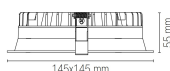

Datenblatt

LED Einbau 18W 14,5x14,5cm

Produktnummer: F13INC-XANTO-M-Q145

Optionen

Lichtfarbe

3000K

4000K

5000K

Beschreibung

LED Einbauleuchte 14,5x14,5cm. LED 18W, 1700lm, CRI80. Gehäuse aus Metall, Diffusor opal, rückversetzt. Abstrahlwinkel 100°. Lochausschnitt: 136 x 136mm

Produktinformationen

Farbe:

Weiß

Dokument erstellt am 19.06.2026.