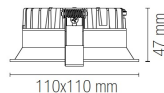

Datenblatt

LED Einbau 12W 11x11cm

Produktnummer: F13INC-XANTO-M-Q110

Optionen

Lichtfarbe

3000K

4000K

5000K

Beschreibung

LED Einbauleuchte 11x11cm. LED 12W, 1120lm, CRI80. Gehäuse aus Metall, Diffusor opal, rückversetzt.
Abstrahlwinkel 100°. Lochausschnitt: 100 x 100mm

Produktinformationen

Farbe:

Weiß

Dokument erstellt am 25.05.2026.