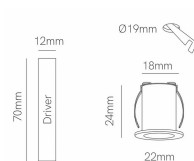

Datenblatt

LED Einbau Mikro Ø22mm IP20 schwarz

Produktnummer: B195272

Optionen

Lichtfarbe

2700K

3000K

4000K

Beschreibung

LED Einbaustrahler, Optik rückversetzt. LED 2W, 90lm, CRI90. Blendfrei UGR19 (Blendfrei). Abstrahlwinkel: 24°. Schutzklasse IP20. Maße: Ø2cm x H.2,4cm. Lochausschnitt: Ø19mm. Inklusive Treiber 70x12mm.