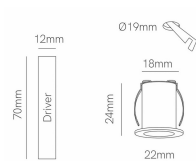

Datenblatt

LED Einbau Mikro Ø22mm IP20 schwarz

Produktnummer: B195270

Optionen

Lichtfarbe

2700K

3000K

4000K

Beschreibung

LED Einbaustrahler, Optik rückversetzt. LED 2W, 90lm, CRI90. Blendfrei UGR19 (Blendfrei). Abstrahlwinkel: 24°. Schutzklasse IP20. Maße: Ø2cm x H.2,4cm. Lochausschnitt: Ø19mm. Inklusive Treiber 70x12mm.