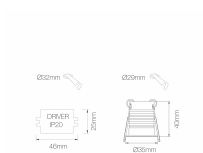

Datenblatt

LED Einbau Mini 35x35mm IP65 weiß

Produktnummer: B194451

Optionen

Lichtfarbe

2700K

3000K

Beschreibung

LED Einbaustrahler, Optik rückversetzt. LED 3,5W, 180lm, CRI80. Blendfrei UGR16. Abstrahlwinkel: 30°. Schutzklasse IP65. Maße: 3,5x3,5cm x 4cm. Ausschnittloch Strahler Ø29mm; Ausschnittloch Treiber: Ø32mm. Treiber dimmbar oder für mehrere Strahler auf Anfrage!