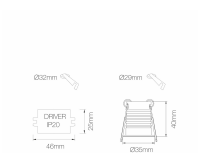

Datenblatt

LED Einbau Mini 35x35mm IP65 weiß

Produktnummer: B194451

Optionen

Lichtfarbe

2700K

3000K

Beschreibung

LED Einbaustrahler, Optik rückversetzt. LED 3,5W, 180lm, CRI80. Blendfrei UGR16. Abstrahlwinkel: 30°. Schutzklasse IP65. Maße: 3,5x3,5cm x 4cm. Ausschnittloch Strahler Ø29mm; Ausschnittloch Treiber: Ø32mm. Treiber dimmbar oder für mehrere Strahler auf Anfrage!