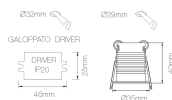

Datenblatt

LED Einbau Mini Ø35mm IP65 weiß

Produktnummer: B194297

Optionen

Lichtfarbe

2700K

3000K

Beschreibung

LED Einbaustrahler, Optik rückversetzt. LED 3,5W, 180lm, CRI80. Blendfrei UGR16. Abstrahlwinkel: 30°. Schutzklasse IP65. Maße: Ø3,3cm x 4cm. Ausschnittloch Strahler Ø29mm; Ausschnittloch Treiber: Ø32mm. Treiber dimmbar oder für mehrere Strahler auf Anfrage!