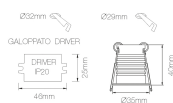

Datenblatt

LED Einbau Mini Ø35mm IP65 schwarz

Produktnummer: B194300

Optionen

Lichtfarbe

2700K

3000K

Beschreibung

LED Einbaustrahler, Optik rückversetzt. LED 3,5W, 180lm, CRI80. Blendfrei UGR16. Abstrahlwinkel: 30°. Schutzklasse IP65. Maße: Ø3,3cm x 4cm. Ausschnittloch Strahler Ø29mm; Ausschnittloch Treiber: Ø32mm. Treiber dimmbar oder für mehrere Strahler auf Anfrage!