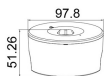

Datenblatt

Aufbaugehäuse zu Notleuchte L3139.LED0648

Produktnummer: L3139.LED0648S

Maße als Aufbau-Version:

Beschreibung

Aufbaugehäuse zur Aufputzmontage von Artikel L3139.LED0648

Dokument erstellt am 25.05.2026.