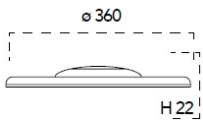

Datenblatt

LED-Platine Ø36cm 38W CCT

Produktnummer: F13LIGHT-R40

Beschreibung

LED-Platine magnetisch 38W - 3800lm - 3000K/4000K/6500K umschaltbar, Maße Ø360 mm, nicht dimmbar