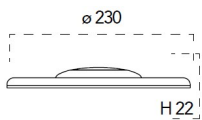

Datenblatt

LED-Platine Ø23cm 22W CCT

Produktnummer: F13LIGHT-R24

Beschreibung

LED-Platine magnetisch 22W - 2200lm - 3000K/4000K/6500K umschaltbar, Maße Ø230 mm, nicht dimmbar