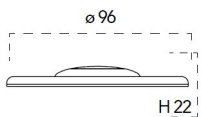

Datenblatt

LED-Platine Ø9,6cm 8W CCT

Produktnummer: F13LIGHT-R12

Beschreibung

LED-Platine magnetisch 8W - 800lm - 3000K/4000K/6500K umschaltbar, Maße Ø96 mm, nicht dimmbar