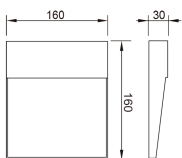

Datenblatt

Wandleuchte LED 16x16cm Weiß

Produktnummer: M177016

Beschreibung

LED Wegeleuchte Wandaufbau eckig aus Aluminium, Farbe Weiß, inkl. LED 6W - 420lm - 3000K, Abstrahlung diffus nach unten, Maße 160 x 160 x 30 mm, Schutzklasse IP54