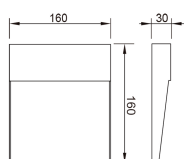

## Beschreibung

LED Wegeleuchte Wandaufbau eckig aus Aluminium, Farbe Weiß, inkl. LED 6W - 420lm - 3000K, Abstrahlung diffus nach unten, Maße 160 x 160 x 30 mm, Schutzklasse IP54